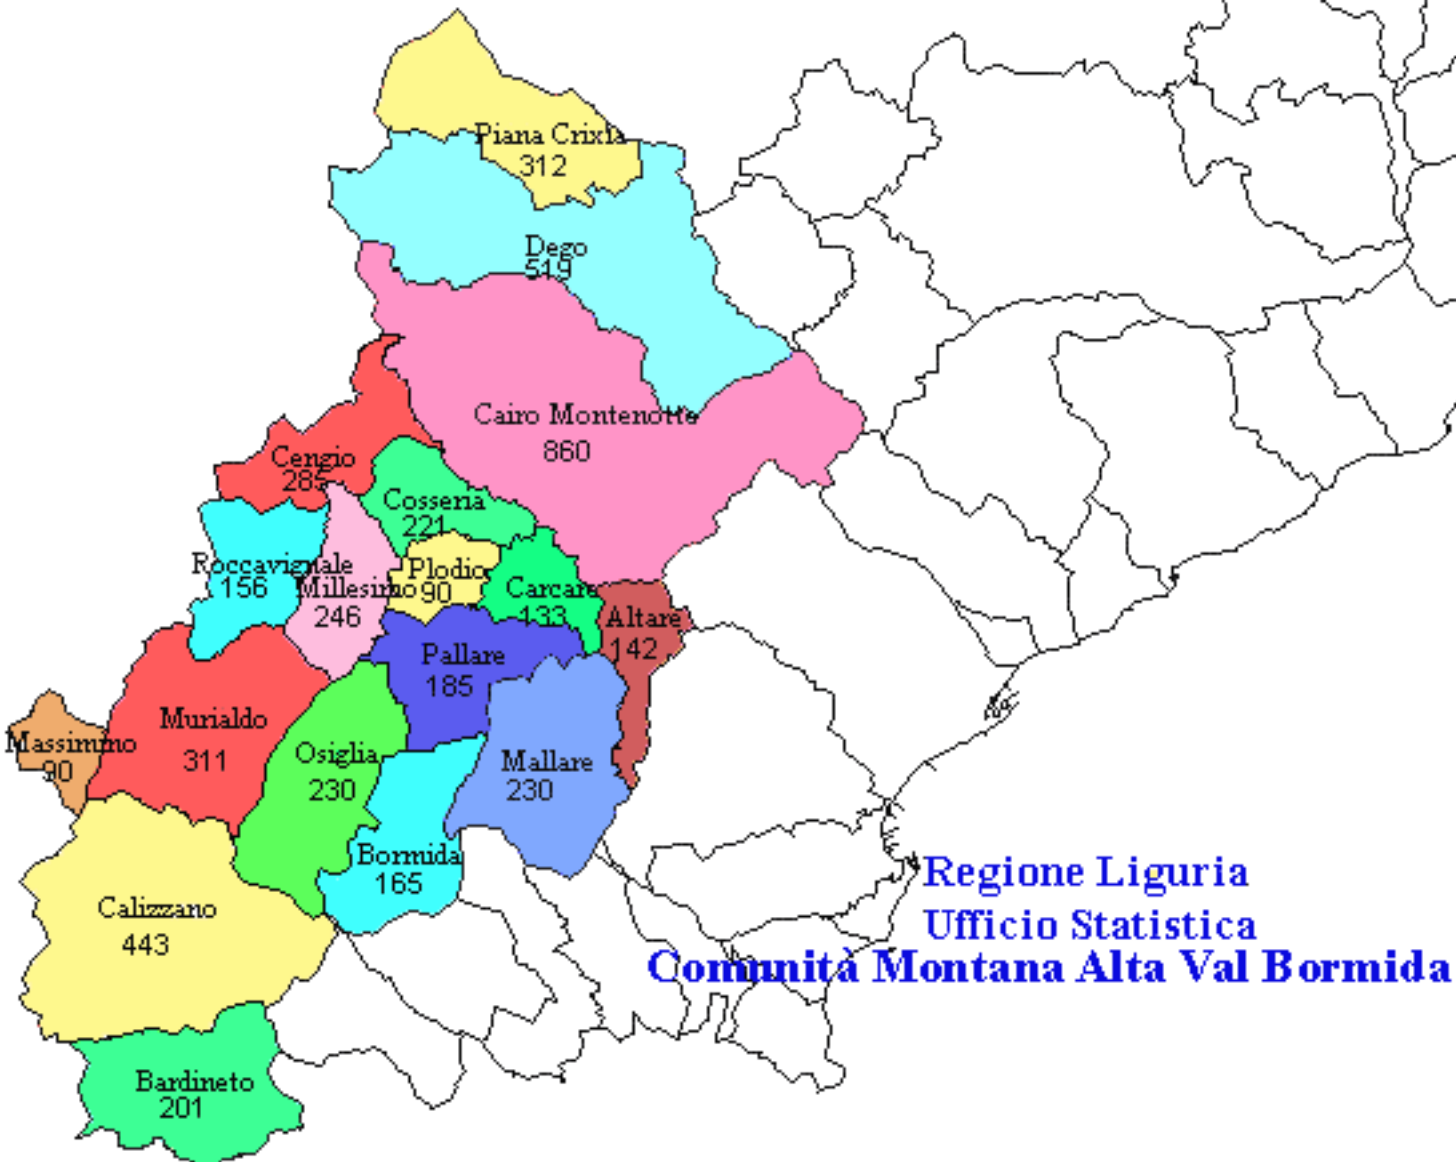

Regione Liguria
Ufficio Statistica
Comunità Montana Alta Val Bormida

Totale aziende agricole 4.819 fonte Censimento dell'Agricoltura 1990