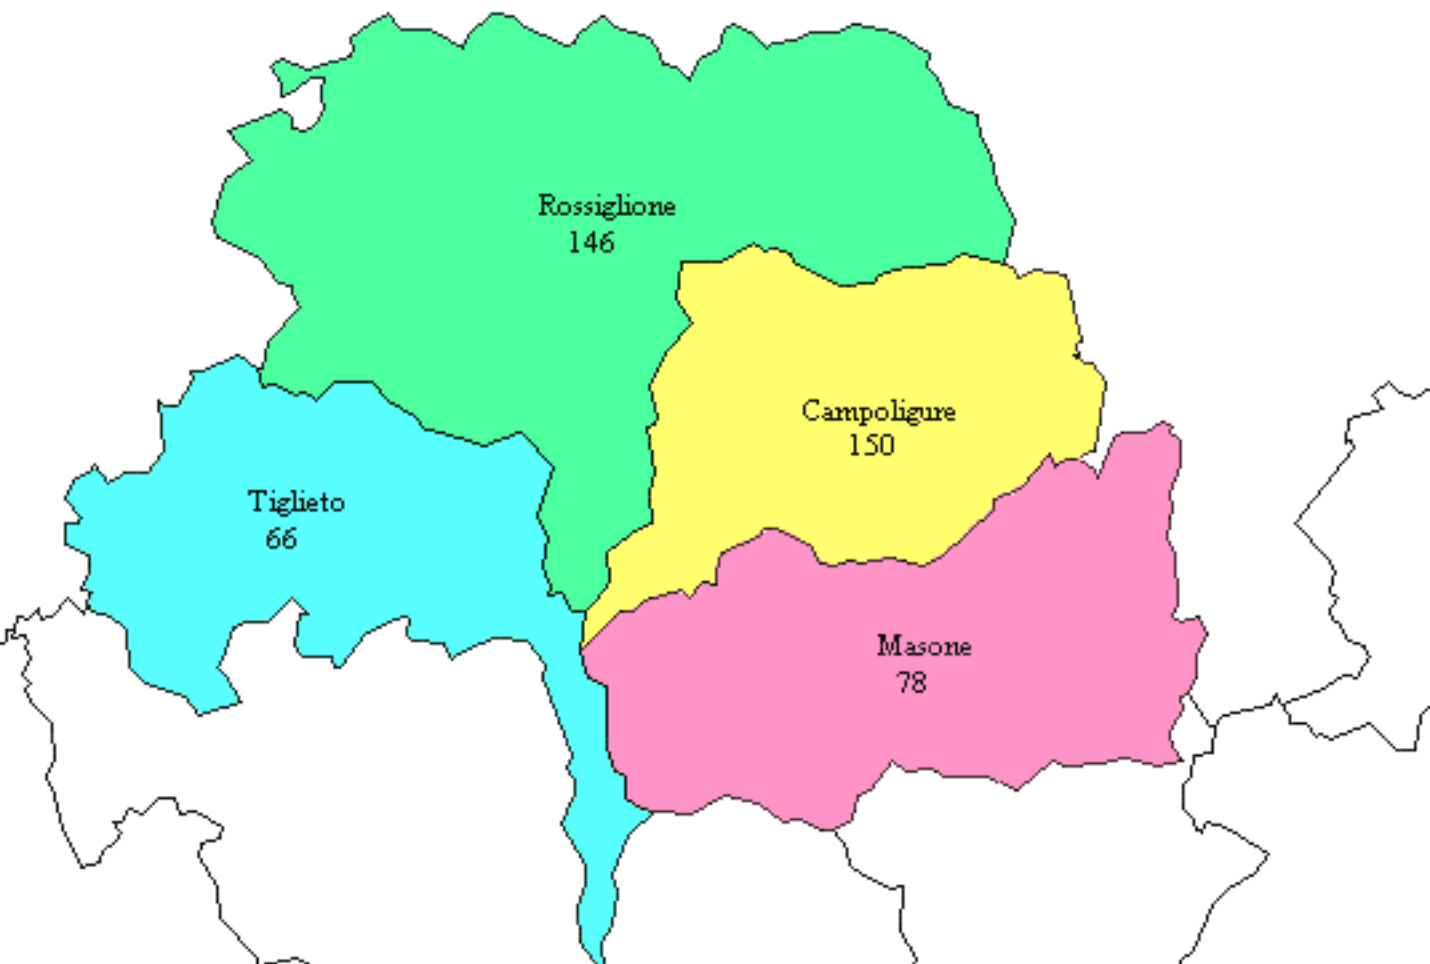

Regione Liguria
Ufficio Statistica
Comunità Montana Valle Stura

Totale aziende agricole 440 Censimento Agricoltura 1990