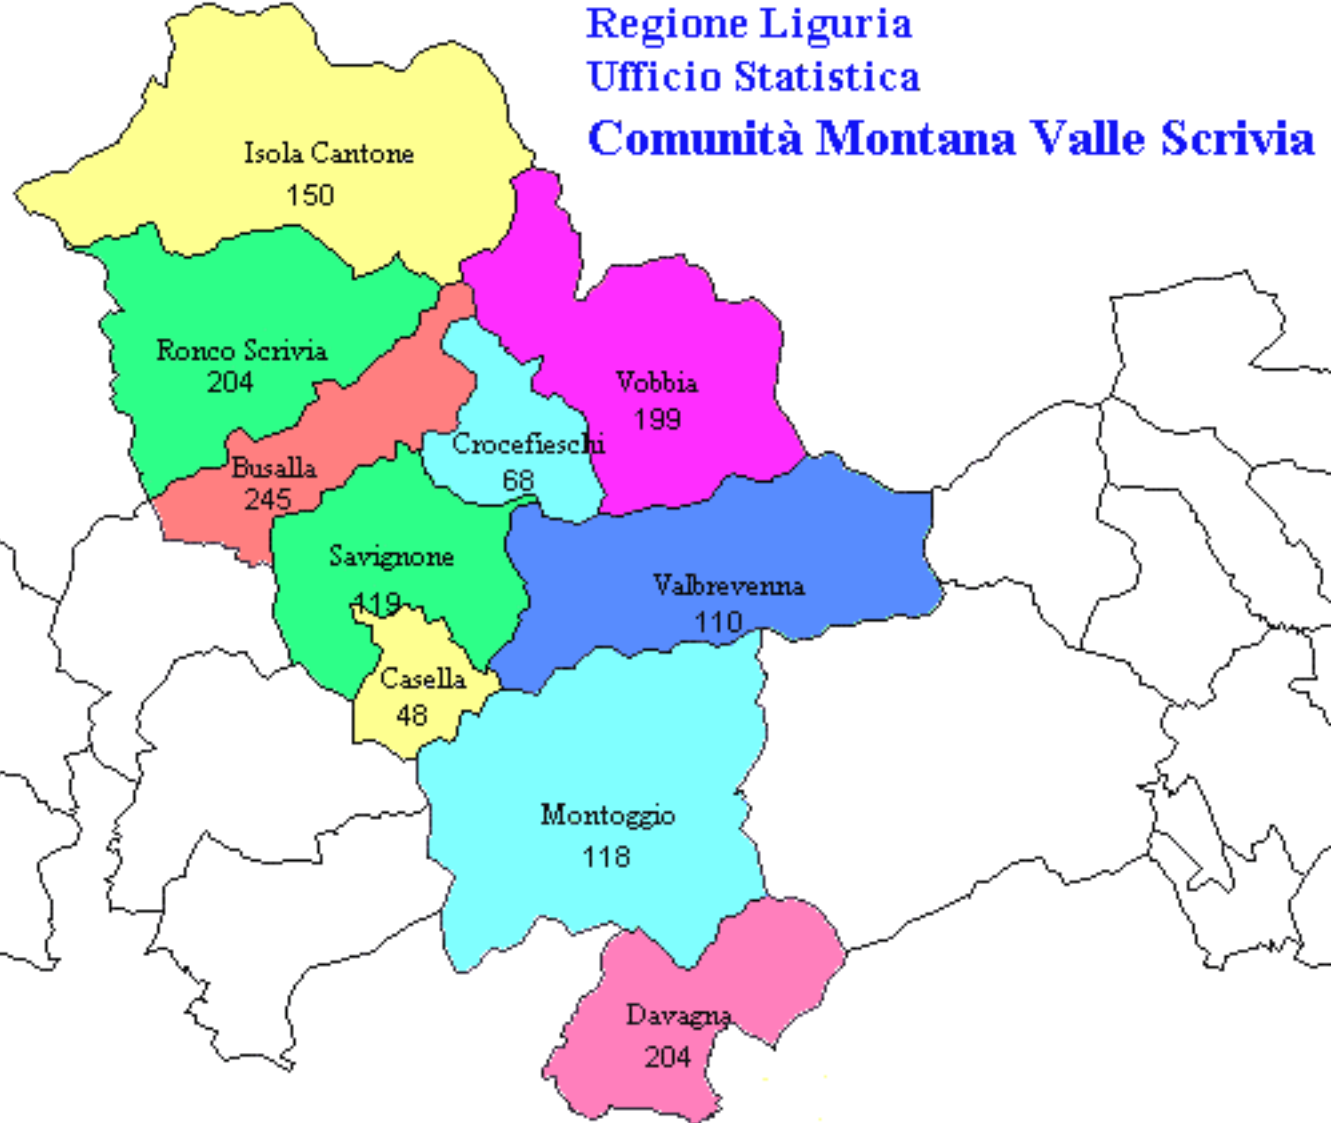

Regione Liguria

Ufficio Statistica

Comunità Montana Alta Val Polcevera

Totale aziende agricole 1.283 fonte Censimento dell'Agricoltura 1990

Regione Liguria

Ufficio Statistica

Comunità Montana Alta Val Trebbia

Totale aziende agricole 526 fonte Censimento dell'Agricoltura 1990

Regione Liguria

Ufficio Statistica

Comunità Montana Valli Aveto Graveglia e Sturla

Totale aziende agricole 2.050 fonte Censimento dell'Agricoltura 1990

Regione Liguria  
Ufficio Statistica  
**Comunità Montana Valle Stura**

**Totale aziende agricole 440 Censimento Agricoltura 1990**

Regione Liguria

Ufficio Statistica

**Comunità Montana Valle Scrivia**

**Totale aziende agricole 1.465 fonte Censimento dell'Agricoltura 1990**

**Regione Liguria**  
**Ufficio Statistica**  
**Comunità Montana Fontanabuona**

**Totale aziende agricole 3.561 fonte Censimento Agricoltura 1990**

**Totale aziende agricole 2.069 fonte Censimento dell'Agricoltura 1990**