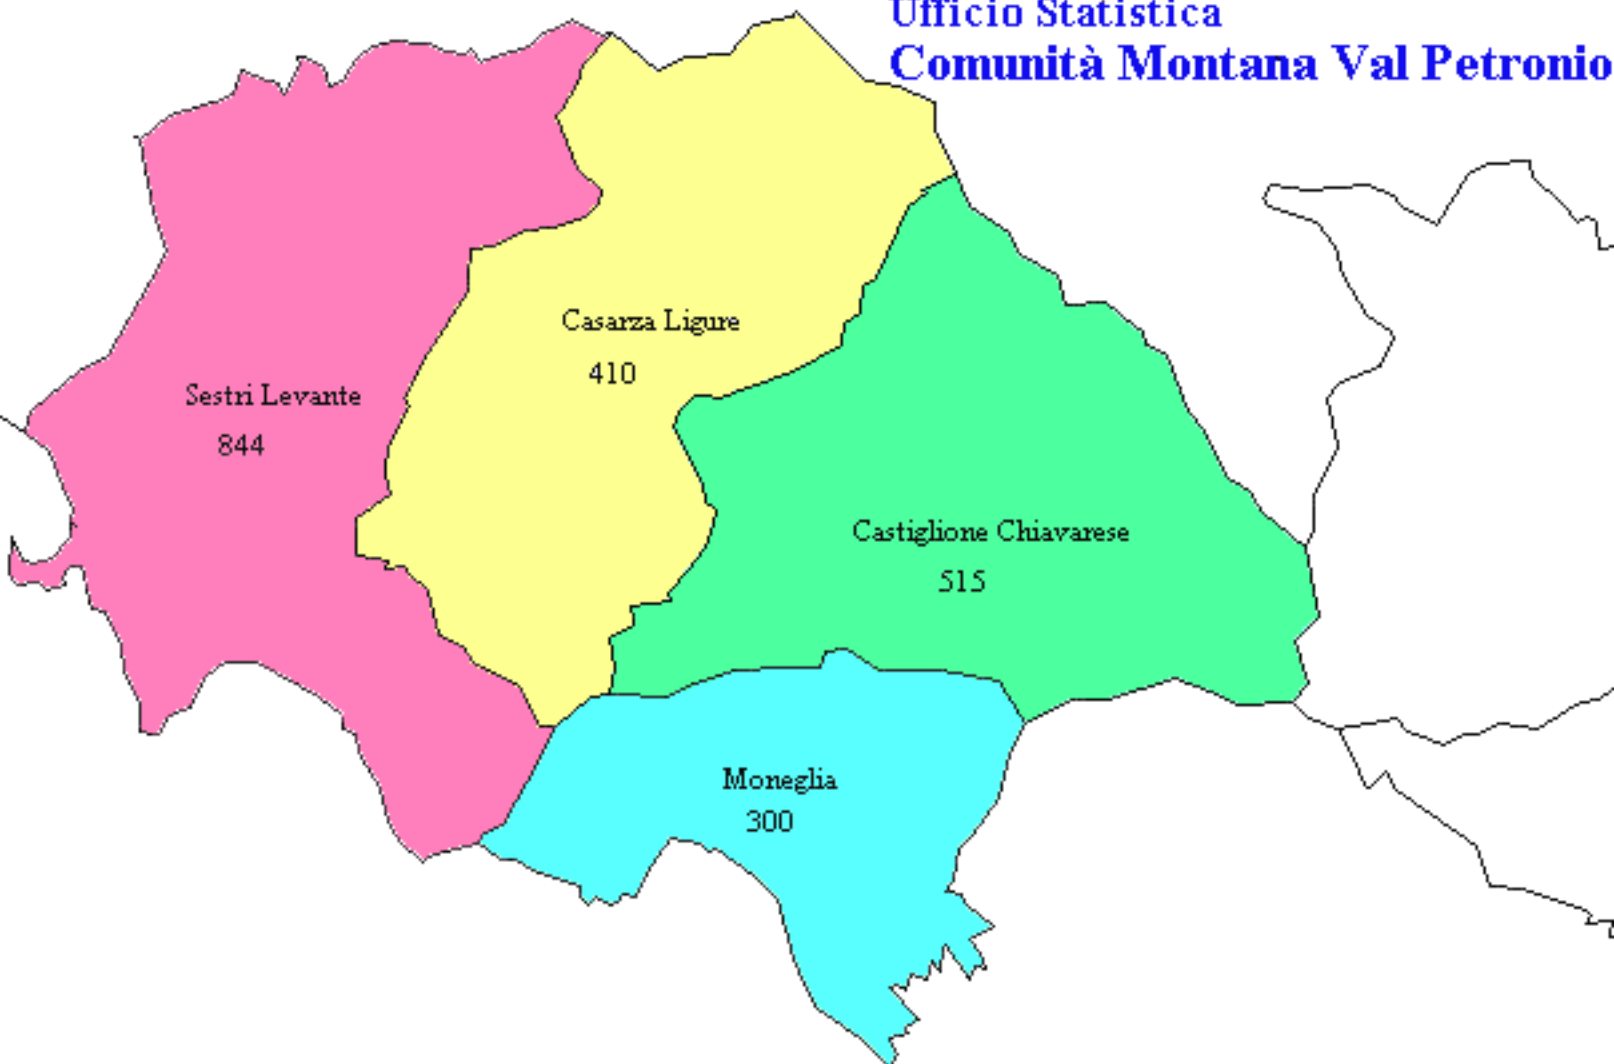

Regione Liguria

Ufficio Statistica

Comunità Montana Alta Val Polcevera

Totale aziende agricole 1.283 fonte Censimento dell'Agricoltura 1990

Regione Liguria

Ufficio Statistica

Comunità Montana Alta Val Trebbia

Totale aziende agricole 526 fonte Censimento dell'Agricoltura 1990

Regione Liguria

Ufficio Statistica

Comunità Montana Valli Aveto Graveglia e Sturla

Totale aziende agricole 2.050 fonte Censimento dell'Agricoltura 1990

Regione Liguria  
Ufficio Statistica  
**Comunità Montana Valle Stura**

**Totale aziende agricole 440 Censimento Agricoltura 1990**

Regione Liguria

Ufficio Statistica

**Comunità Montana Valle Scrivia**

**Totale aziende agricole 1.465 fonte Censimento dell'Agricoltura 1990**

**Regione Liguria**  
**Ufficio Statistica**  
**Comunità Montana Fontanabuona**

**Totale aziende agricole 3.561 fonte Censimento Agricoltura 1990**

**Totale aziende agricole 2.069 fonte Censimento dell'Agricoltura 1990**