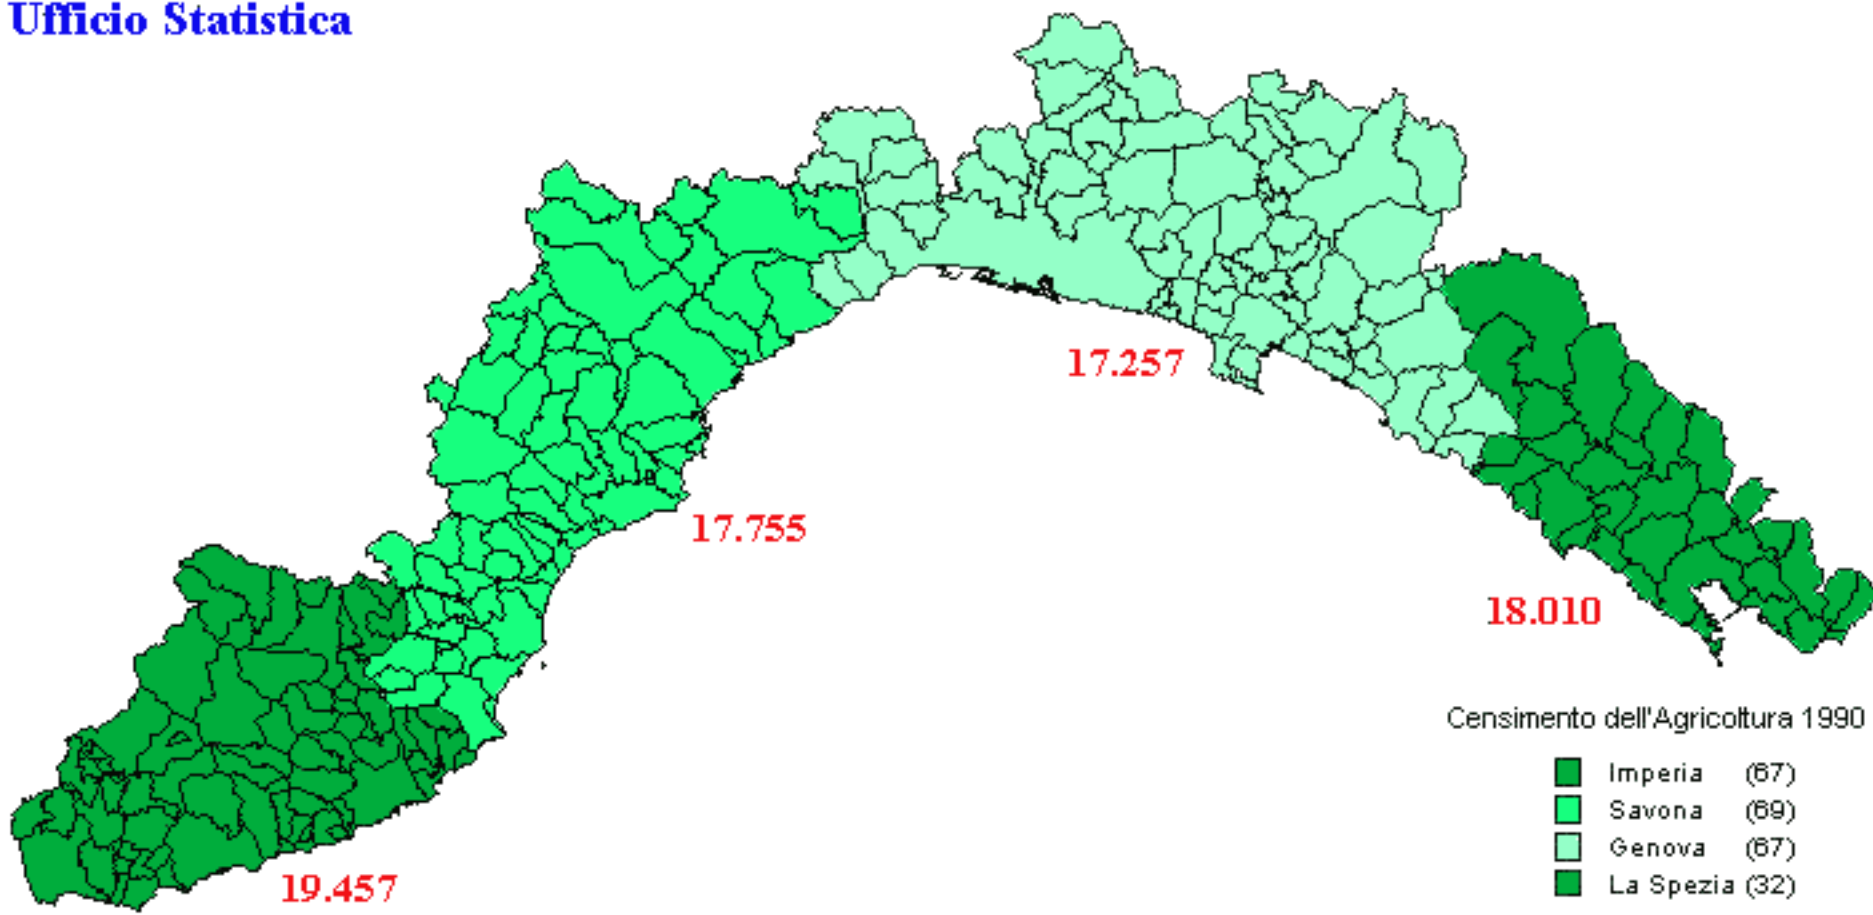

- **Numero di aziende agricole in Liguria**
- **Numero di aziende agricole in Provincia di Imperia**
- Numero di aziende agricole nella Comunità Montana Intemelia (IM)
- Numero di aziende agricole nella Comunità montana Argentina (IM)
- Numero di aziende agricole nella Comunità montana Valle Arroscia (IM)
- **Numero di aziende agricole in Provincia di Savona**
- Numero di aziende agricole nella Comunità Montana Ingauna (SV)
- Numero di aziende agricole nella Comunità Montana del Giovo (SV)
- Numero di aziende agricole nella Comunità Montana Pollupice (SV)
- Numero di aziende agricole nella Comunità Montana Alta Val Bormida (SV)
- **Numero di aziende agricole in Provincia di Genova**
- Numero di aziende agricole nella Comunità Montana Argentea (GE)
- Numero di aziende agricole nella Comunità Montana Alta Val Polcevera (GE)
- Numero di aziende agricole nella Comunità Montana Alta Val Trebbia (GE)
- Numero di aziende agricole nella Comunità Montana Valli Aveto Graveglia e Sturla (GE)
- Numero di aziende agricole nella Comunità Montana Valle Stura (GE)
- Numero di aziende agricole nella Comunità Montana Valle Scrivia (GE)
- Numero di aziende agricole nella Comunità Montana Fontanabuona (GE)
- Numero di aziende agricole nella Comunità Montana Val Petronio (GE)
- **Numero di aziende agricole in Provincia di La Spezia**
- Numero di aziende agricole nella Comunità Montana Alta Val di Vara (SP)
- Numero di aziende agricole nella Comunità Montana Media e Bassa Val di Vara (SP)
- Numero di aziende agricole nella Comunità Montana Riviera Spezzina (SP)

**Regione Liguria** Numero aziende agricole per provincia rilevate al Censimento dell'Agricoltura 1990  
**Ufficio Statistica**

Regione Liguria  
Ufficio Statistica  
**Comunità Montana Intemelja**

**Totale aziende agricole 4.012 fonte Censimento dell'Agricoltura 1990**