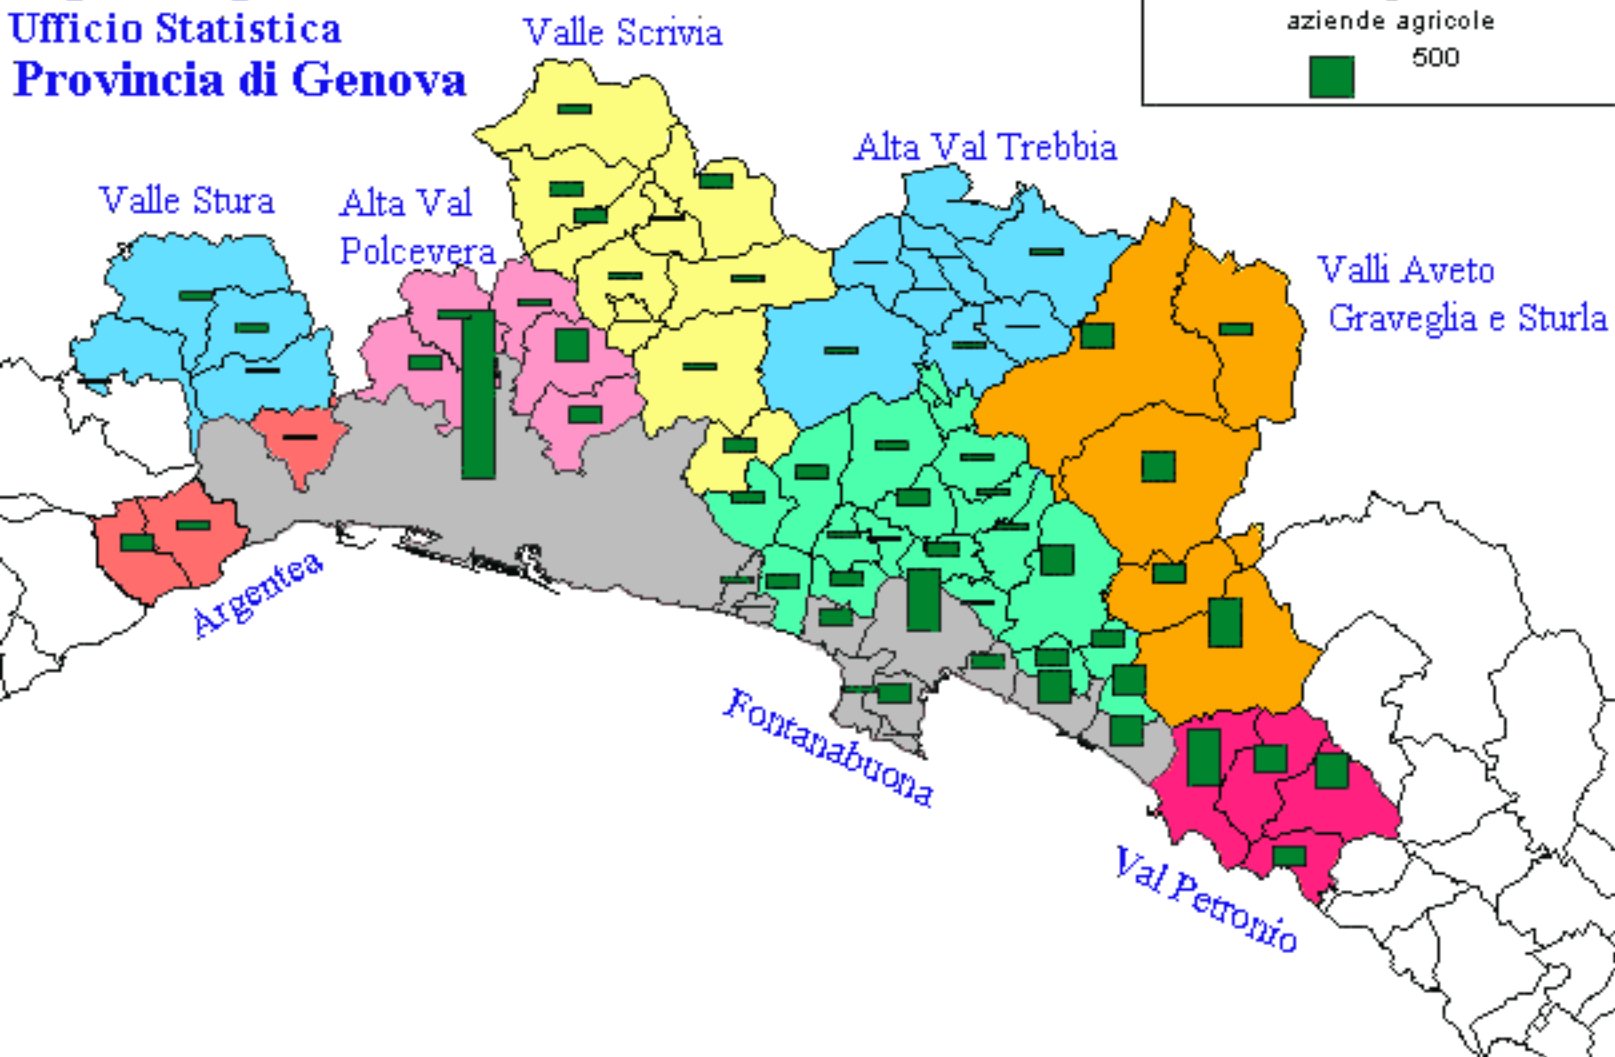

**Totale aziende agricole 2.193 Censimento dell'Agricoltura 1990**

I comuni evidenziati in grigio non fanno parte di Comunità Montane

Regione Liguria  
Ufficio Statistica  
Comunità Montana Ingauna

Totale aziende agricole 4.587 fonte Censimento dell'Agricoltura 1990

**Regione Liguria**  
**Ufficio Statistica**  
**Comunità Montana del Giovo**

**Totale aziende agricole 3.946 fonte Censimento dell'Agricoltura 1990**

**Regione Liguria**  
**Ufficio Statistica**  
**Comunità Montana Pollupice**

**Totale aziende agricole 3.547 fonte Censimento dell'Agricoltura 1990**

**Regione Liguria**  
**Ufficio Statistica**  
**Comunità Montana Alta Val Bormida**

**Totale aziende agricole 4.819 fonte Censimento dell'Agricoltura 1990**

Regione Liguria

Ufficio Statistica

Comunità Montana Alta Val Polcevera

Totale aziende agricole 1.283 fonte Censimento dell'Agricoltura 1990

Regione Liguria

Ufficio Statistica

Comunità Montana Alta Val Trebbia