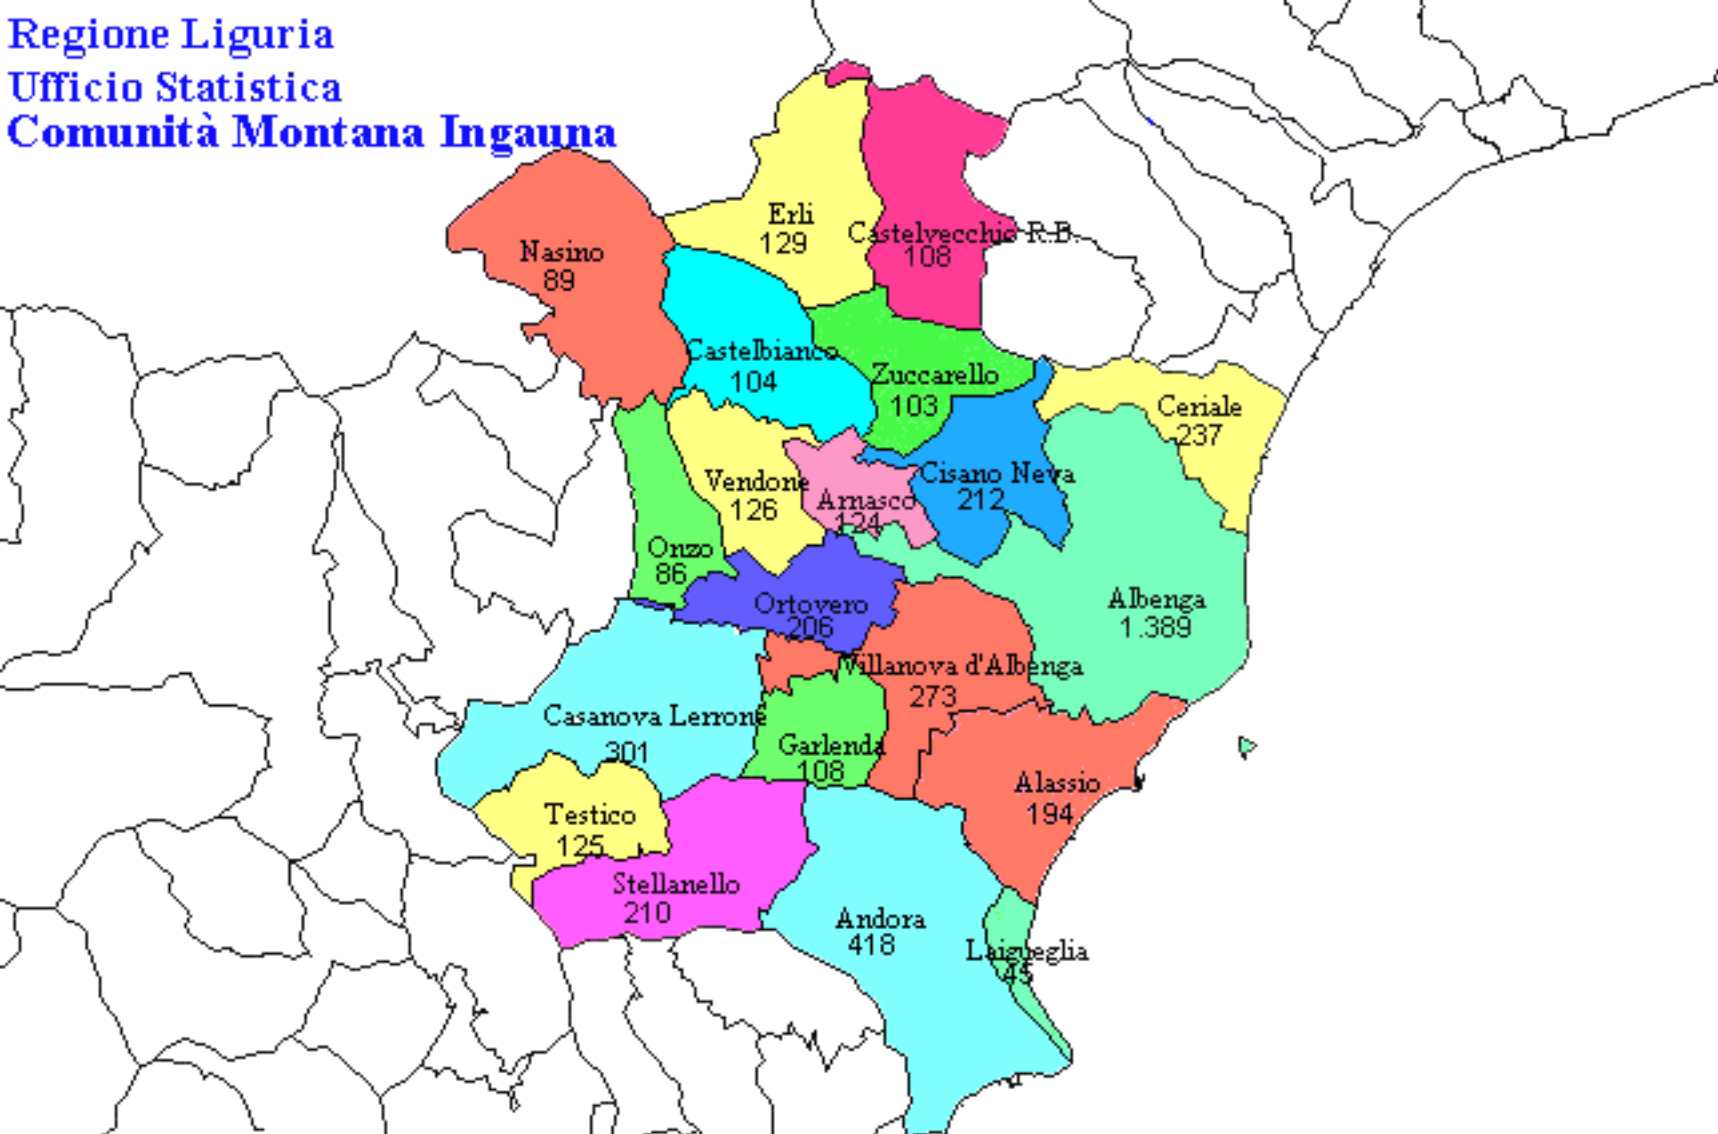

**Regione Liguria** Numero aziende agricole per provincia rilevate al Censimento dell'Agricoltura 1990  
**Ufficio Statistica**

Regione Liguria  
Ufficio Statistica  
**Comunità Montana Intemelja**

**Totale aziende agricole 4.012 fonte Censimento dell'Agricoltura 1990**

**Regione Liguria**  
**Ufficio Statistica**  
**Comunità Montana**  
**Argentina-Armea**

**Totale aziende agricole 2.627 fonte Censimento dell'Agricoltura 1990**

Regione Liguria  
Ufficio Statistica  
**Comunità Montana Valle Arroscia**

**Totale aziende agricole 2.193 Censimento dell'Agricoltura 1990**

I comuni evidenziati in grigio non fanno parte di Comunità Montane

Regione Liguria  
Ufficio Statistica  
Comunità Montana Ingauna

Totale aziende agricole 4.587 fonte Censimento dell'Agricoltura 1990

**Regione Liguria**  
**Ufficio Statistica**  
**Comunità Montana del Giovo**

**Totale aziende agricole 3.946 fonte Censimento dell'Agricoltura 1990**

**Regione Liguria**  
**Ufficio Statistica**  
**Comunità Montana Pollupice**