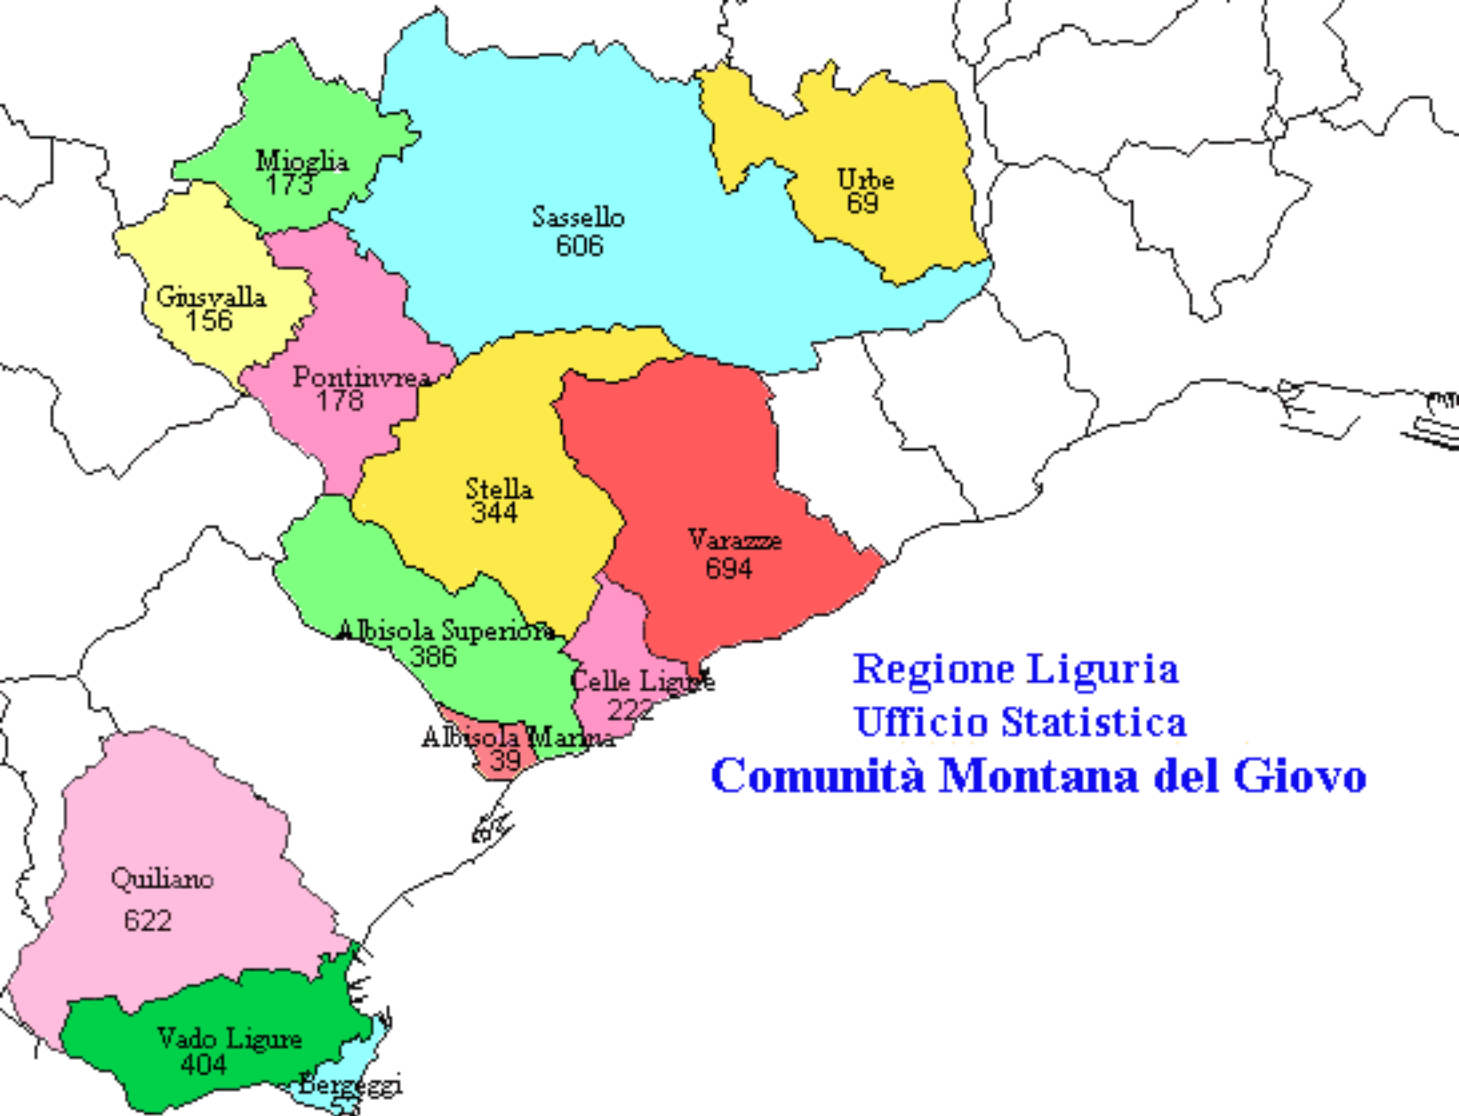

**Regione Liguria**  
**Ufficio Statistica**  
**Comunità Montana**  
**Argentina-Armea**

**Totale aziende agricole 2.627 fonte Censimento dell'Agricoltura 1990**

Regione Liguria  
Ufficio Statistica  
**Comunità Montana Valle Arroscia**

**Totale aziende agricole 2.193 Censimento dell'Agricoltura 1990**

I comuni evidenziati in grigio non fanno parte di Comunità Montane

Regione Liguria  
Ufficio Statistica  
Comunità Montana Ingauna

Totale aziende agricole 4.587 fonte Censimento dell'Agricoltura 1990

**Regione Liguria**  
**Ufficio Statistica**  
**Comunità Montana del Giovo**

**Totale aziende agricole 3.946 fonte Censimento dell'Agricoltura 1990**

**Regione Liguria**  
**Ufficio Statistica**  
**Comunità Montana Pollupice**

**Totale aziende agricole 3.547 fonte Censimento dell'Agricoltura 1990**

**Regione Liguria**  
**Ufficio Statistica**  
**Comunità Montana Alta Val Bormida**

**Totale aziende agricole 4.819 fonte Censimento dell'Agricoltura 1990**