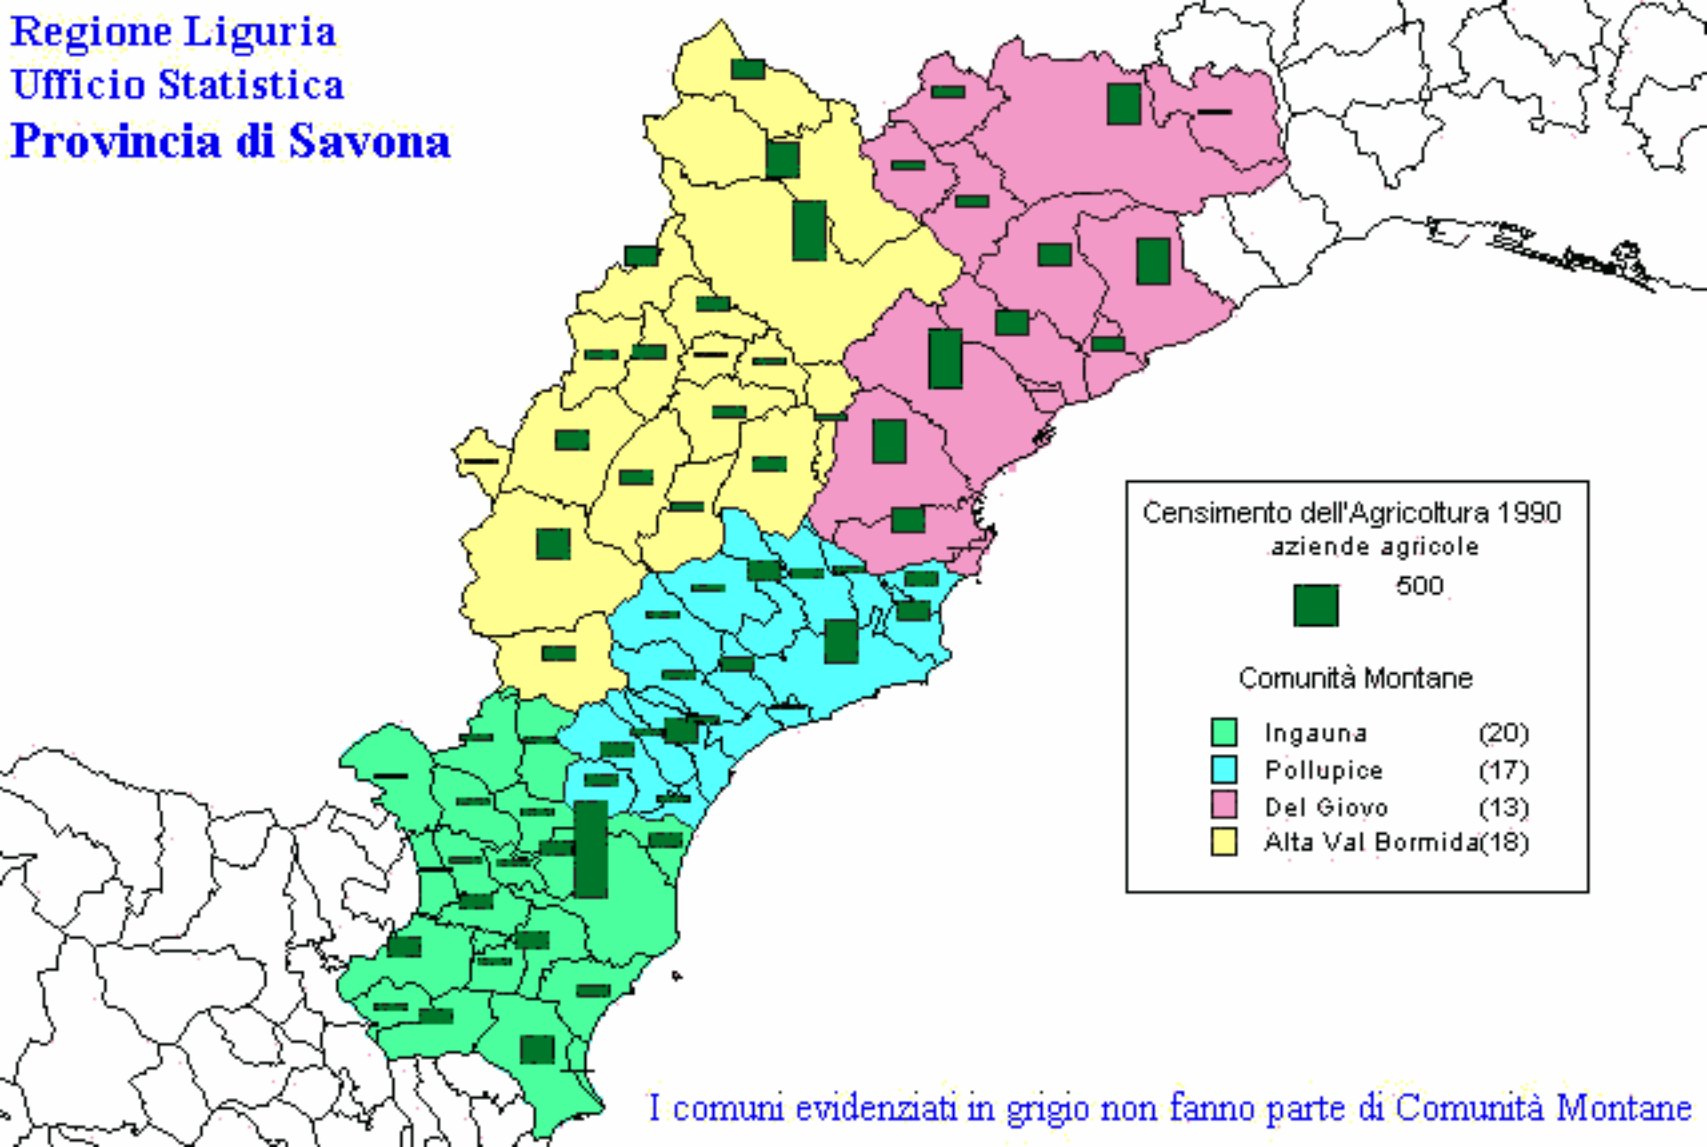

**Regione Liguria** Numero aziende agricole per provincia rilevate al Censimento dell'Agricoltura 1990  
**Ufficio Statistica**

Regione Liguria  
Ufficio Statistica  
**Comunità Montana Intemelja**

**Totale aziende agricole 4.012 fonte Censimento dell'Agricoltura 1990**

**Regione Liguria**  
**Ufficio Statistica**  
**Comunità Montana**  
**Argentina-Armea**

**Totale aziende agricole 2.627 fonte Censimento dell'Agricoltura 1990**

Regione Liguria  
Ufficio Statistica  
**Comunità Montana Valle Arroscia**

**Totale aziende agricole 2.193 Censimento dell'Agricoltura 1990**

I comuni evidenziati in grigio non fanno parte di Comunità Montane

Regione Liguria  
Ufficio Statistica  
Comunità Montana Ingauna

Totale aziende agricole 4.587 fonte Censimento dell'Agricoltura 1990

**Regione Liguria**  
**Ufficio Statistica**  
**Comunità Montana del Giovo**

**Totale aziende agricole 3.946 fonte Censimento dell'Agricoltura 1990**

**Regione Liguria**  
**Ufficio Statistica**  
**Comunità Montana Pollupice**