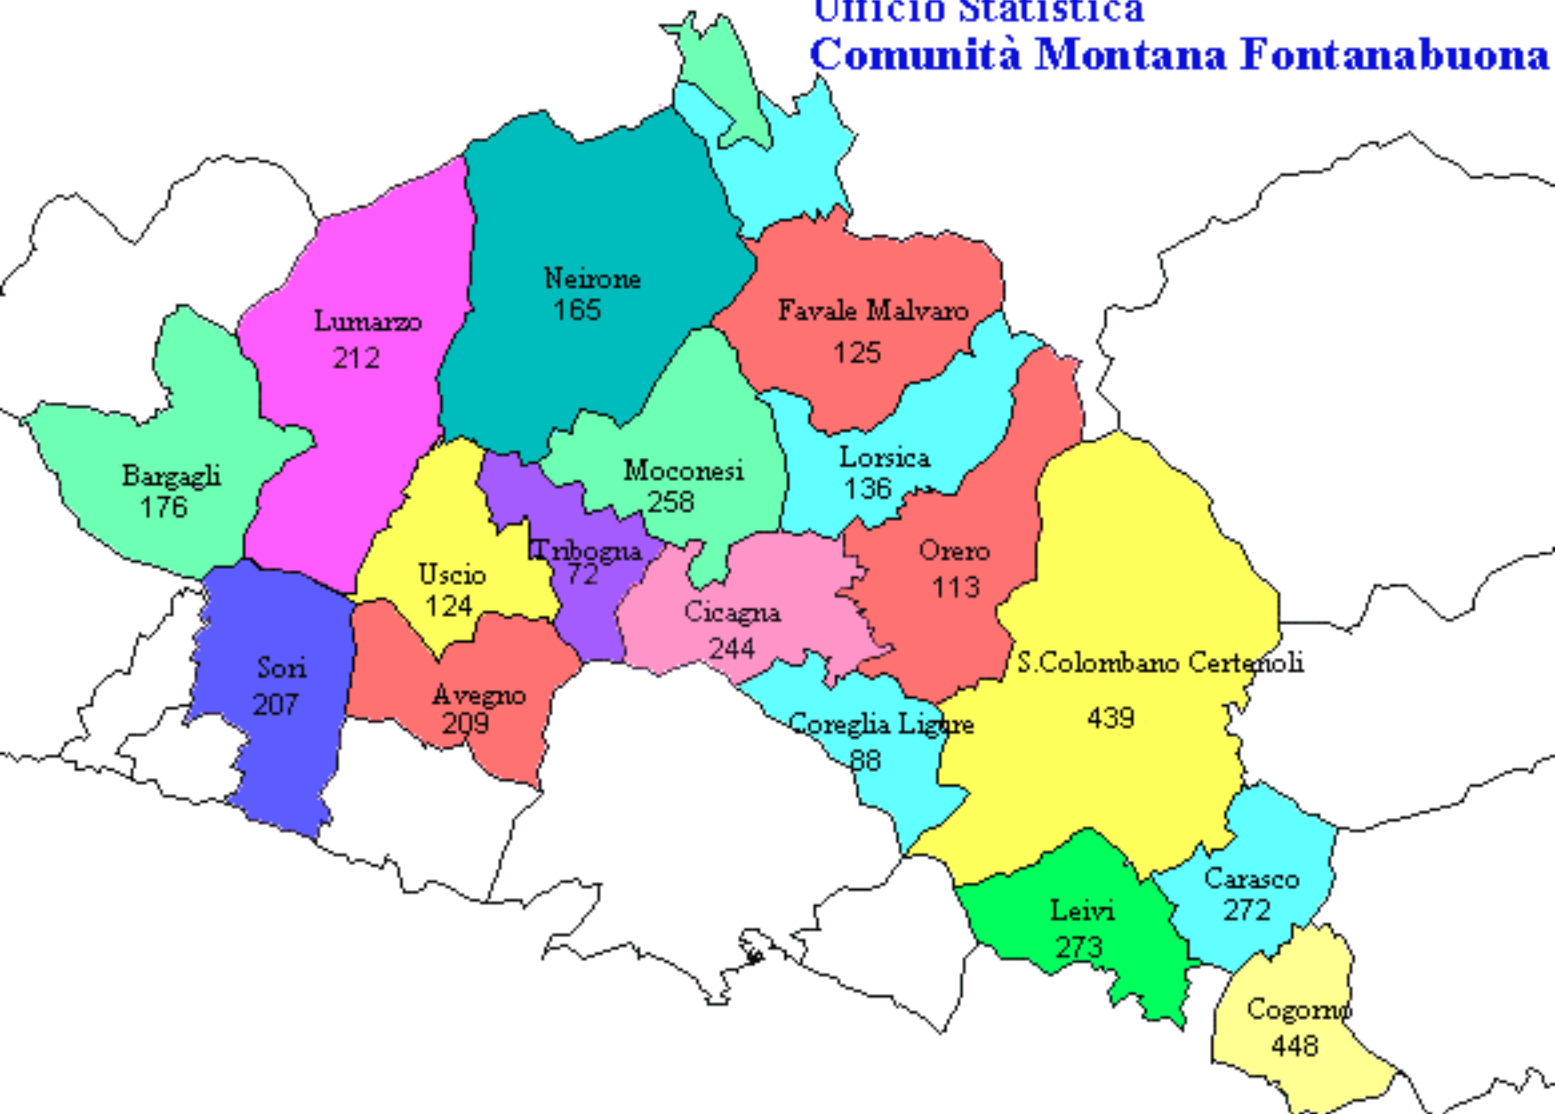

**Regione Liguria**  
**Ufficio Statistica**  
**Comunità Montana del Giovo**

**Totale aziende agricole 3.946 fonte Censimento dell'Agricoltura 1990**

**Regione Liguria**  
**Ufficio Statistica**  
**Comunità Montana Pollupice**

Regione Liguria

Ufficio Statistica

Comunità Montana Alta Val Polcevera

Totale aziende agricole 1.283 fonte Censimento dell'Agricoltura 1990

Regione Liguria

Ufficio Statistica

Comunità Montana Alta Val Trebbia

Totale aziende agricole 526 fonte Censimento dell'Agricoltura 1990

Regione Liguria

Ufficio Statistica

Comunità Montana Valli Aveto Graveglia e Sturla

Totale aziende agricole 2.050 fonte Censimento dell'Agricoltura 1990

**Regione Liguria**  
**Ufficio Statistica**  
**Comunità Montana Fontanabuona**

**Totale aziende agricole 3.561 fonte Censimento Agricoltura 1990**

**Totale aziende agricole 2.069 fonte Censimento dell'Agricoltura 1990**