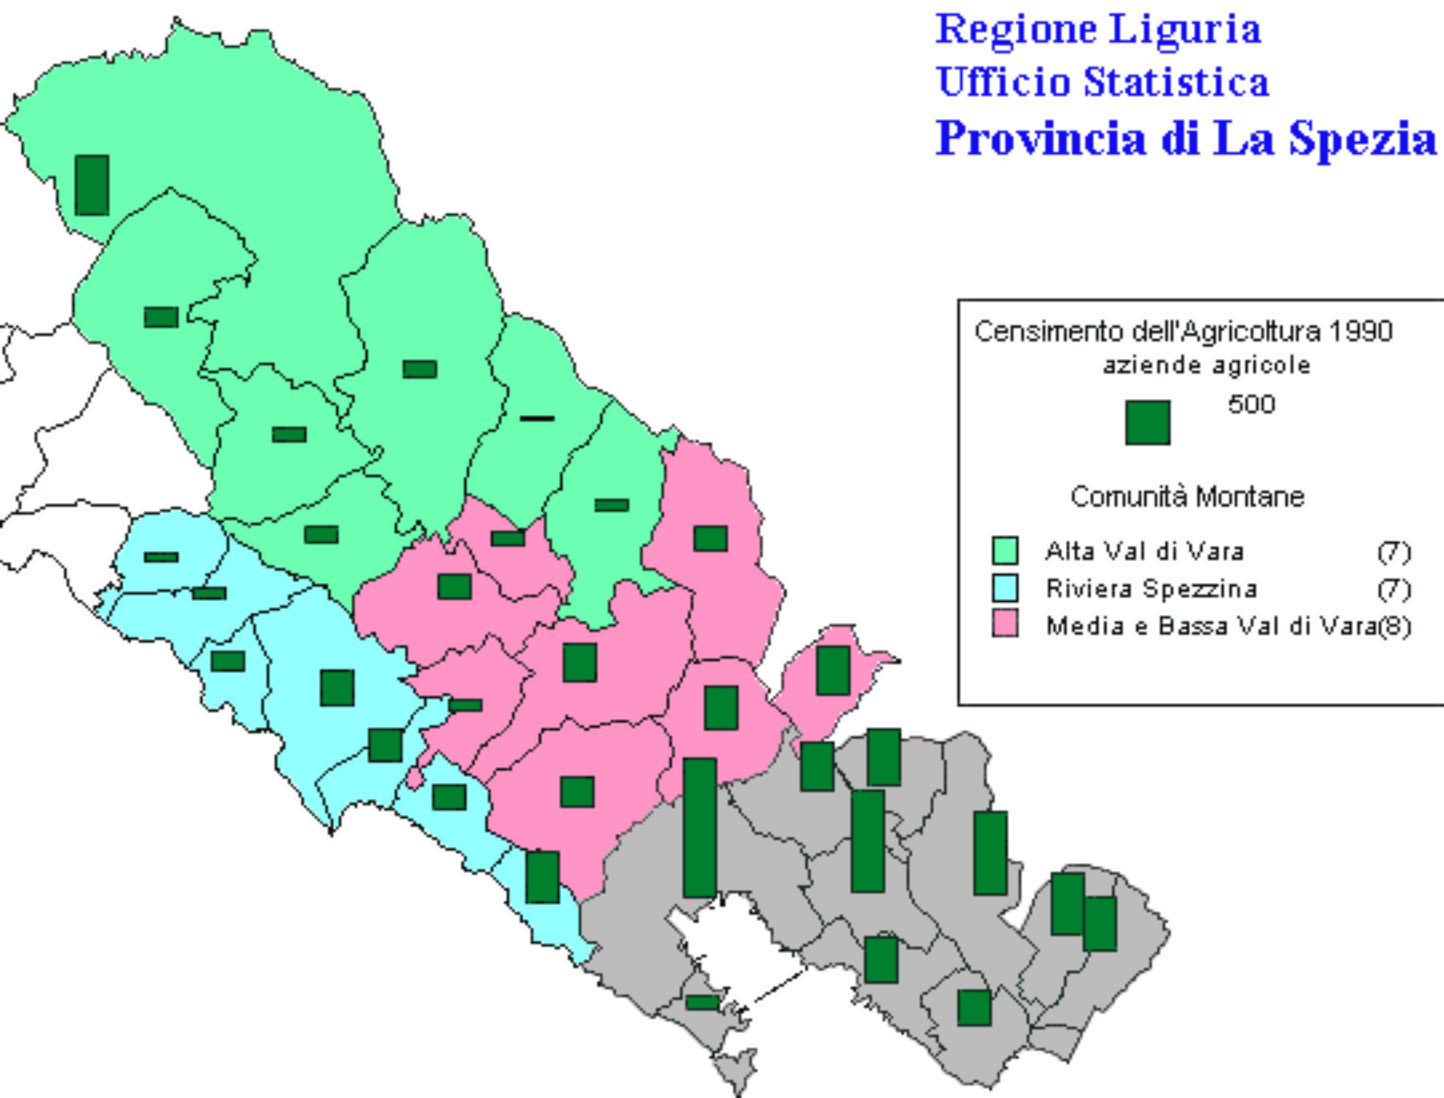

Regione Liguria
Ufficio Statistica
Provincia di La Spezia

I comuni evidenziati in grigio non fanno parte di Comunità Montane