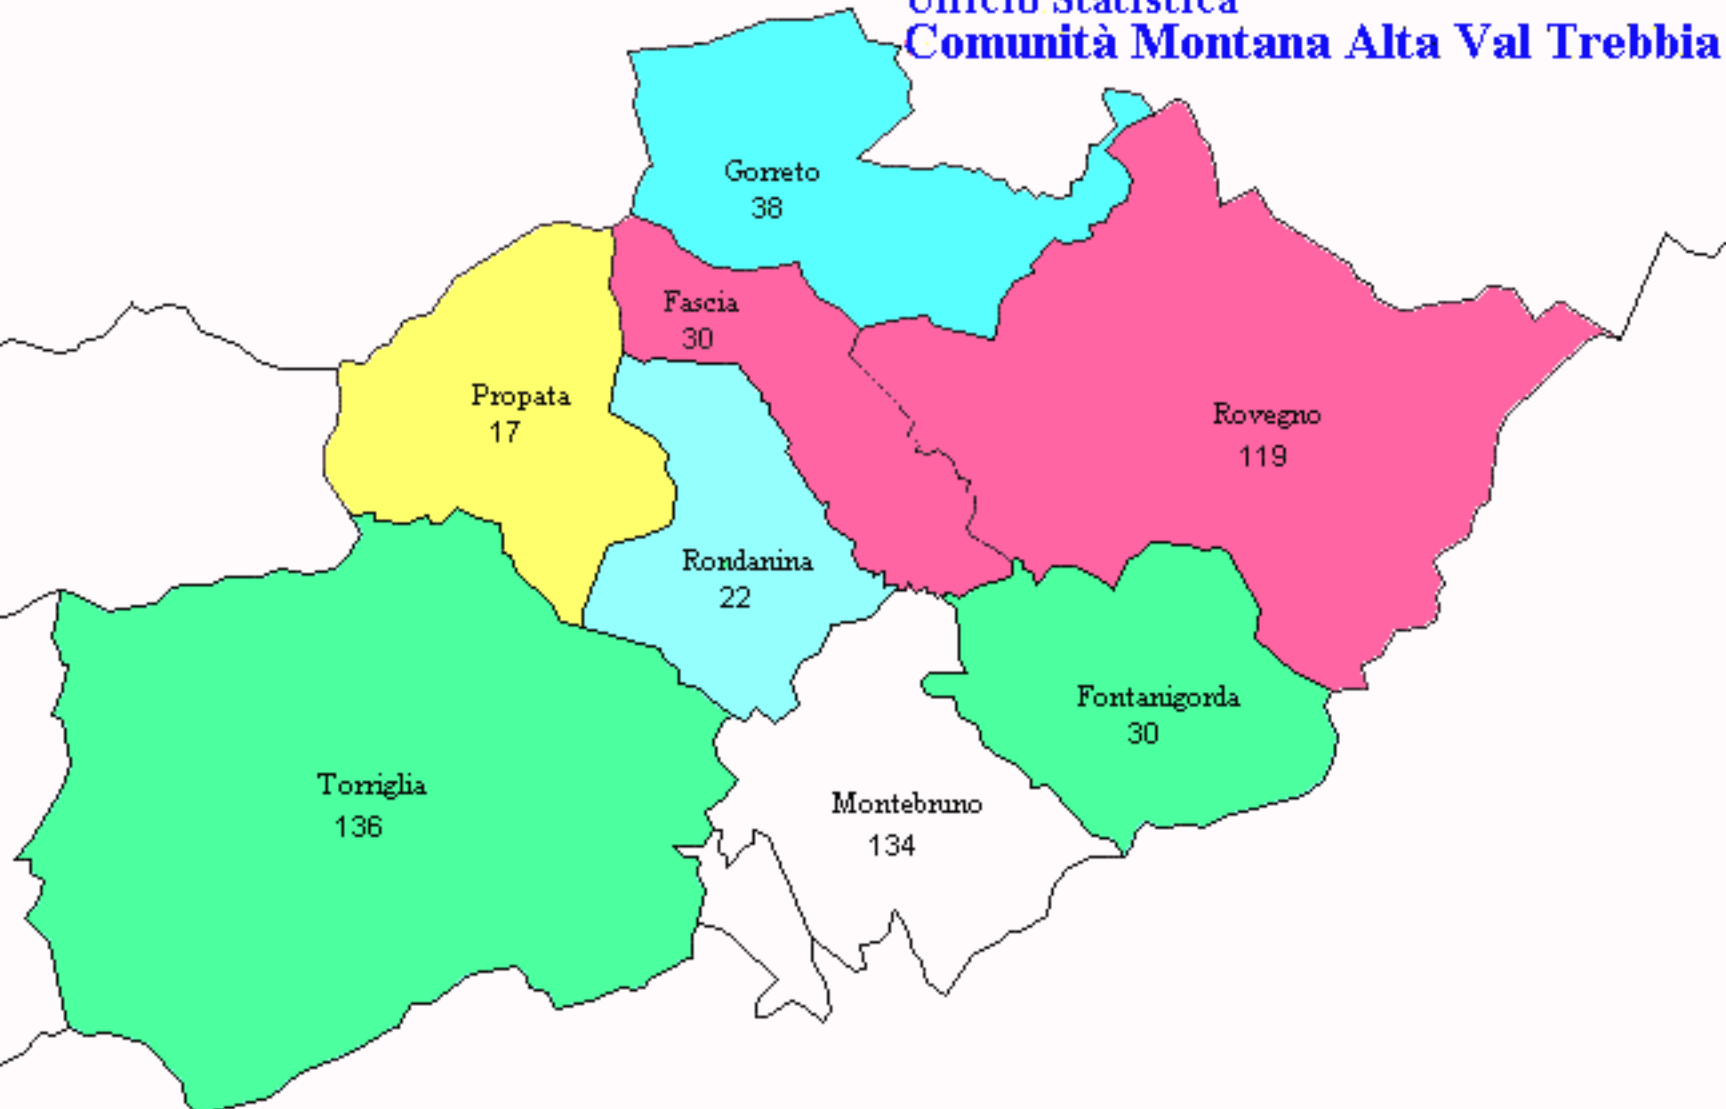

I comuni evidenziati in grigio non fanno parte di Comunità Montane

Regione Liguria  
Ufficio Statistica  
**Comunità Montana Argentea**

**Totale aziende agricole 482 fonte Censimento dell'Agricoltura 1990**

Regione Liguria

Ufficio Statistica

Comunità Montana Alta Val Polcevera

Totale aziende agricole 1.283 fonte Censimento dell'Agricoltura 1990

Regione Liguria

Ufficio Statistica

Comunità Montana Alta Val Trebbia

Totale aziende agricole 526 fonte Censimento dell'Agricoltura 1990

Regione Liguria

Ufficio Statistica

Comunità Montana Valli Aveto Graveglia e Sturla

Totale aziende agricole 2.050 fonte Censimento dell'Agricoltura 1990

**Regione Liguria**  
**Ufficio Statistica**  
**Comunità Montana Fontanabuona**

**Totale aziende agricole 3.561 fonte Censimento Agricoltura 1990**

**Totale aziende agricole 2.069 fonte Censimento dell'Agricoltura 1990**