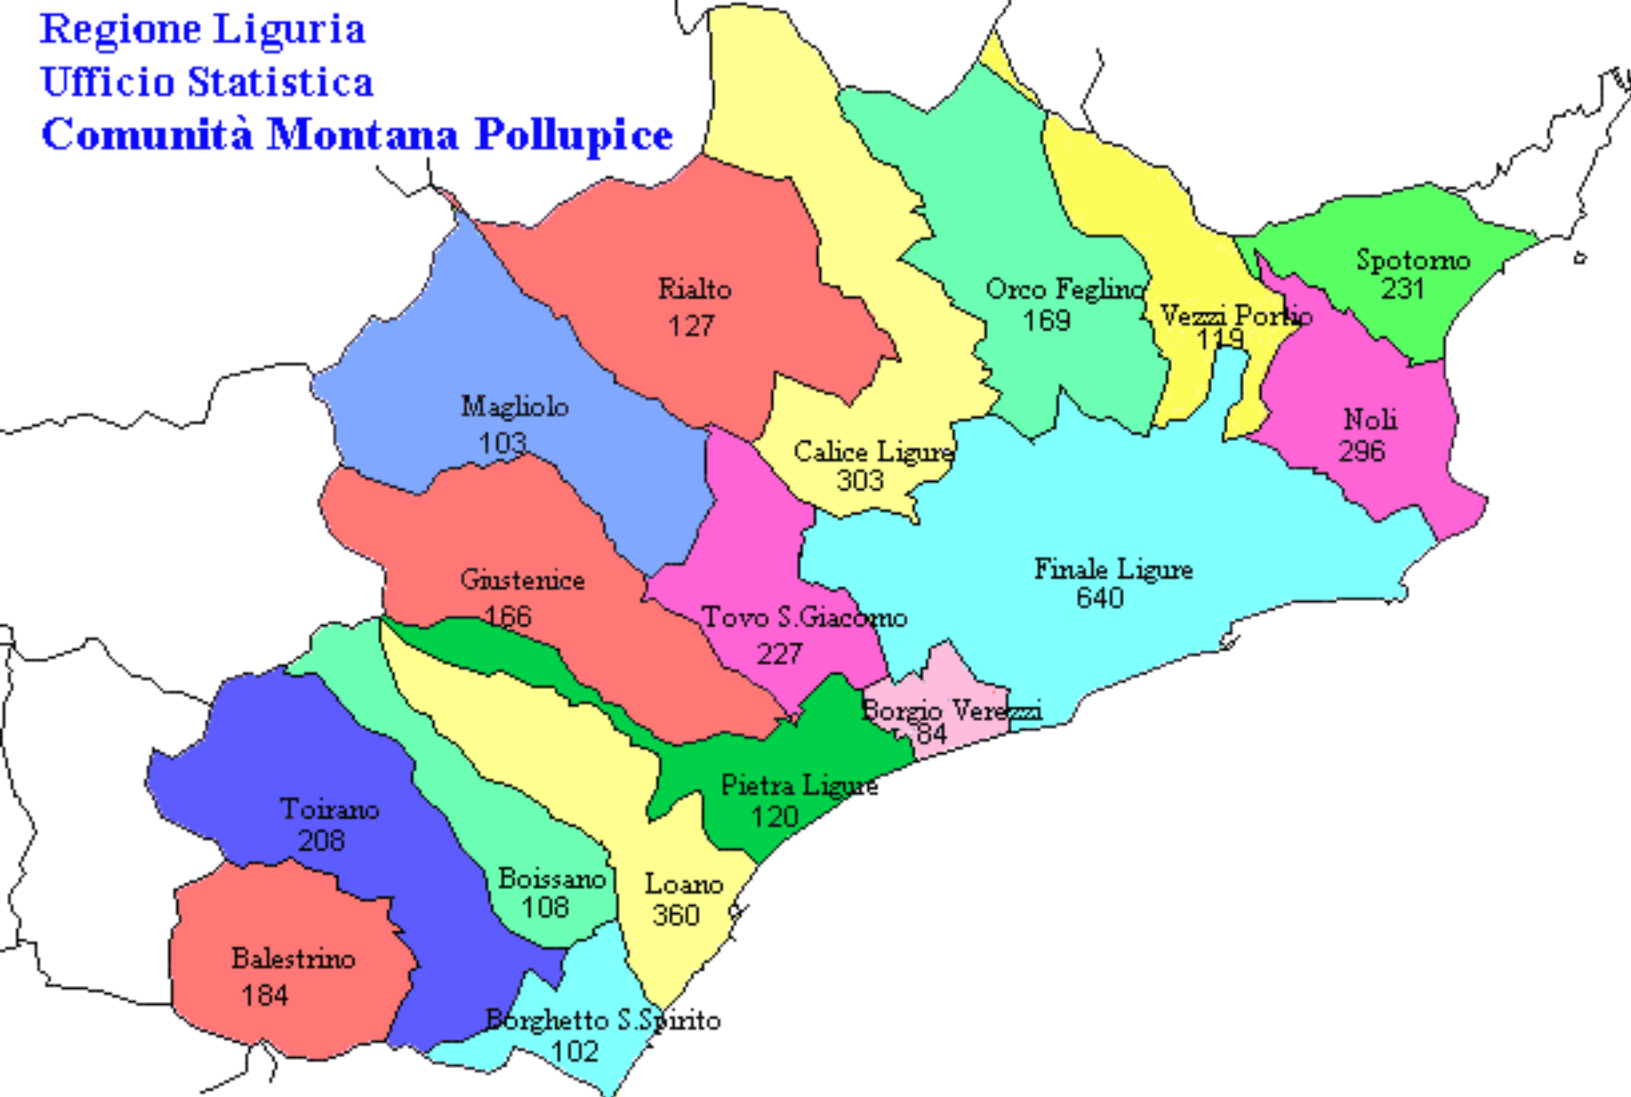

**Regione Liguria**  
**Ufficio Statistica**  
**Comunità Montana**  
**Argentina-Armea**

**Totale aziende agricole 2.627 fonte Censimento dell'Agricoltura 1990**

Regione Liguria  
Ufficio Statistica  
**Comunità Montana Valle Arroscia**

**Totale aziende agricole 2.193 Censimento dell'Agricoltura 1990**

I comuni evidenziati in grigio non fanno parte di Comunità Montane

Regione Liguria  
Ufficio Statistica  
Comunità Montana Ingauna

Totale aziende agricole 4.587 fonte Censimento dell'Agricoltura 1990

**Regione Liguria**  
**Ufficio Statistica**  
**Comunità Montana del Giovo**

**Totale aziende agricole 3.946 fonte Censimento dell'Agricoltura 1990**

**Regione Liguria**  
**Ufficio Statistica**  
**Comunità Montana Pollupice**

**Totale aziende agricole 3.547 fonte Censimento dell'Agricoltura 1990**

**Regione Liguria**  
**Ufficio Statistica**  
**Comunità Montana Alta Val Bormida**

**Totale aziende agricole 4.819 fonte Censimento dell'Agricoltura 1990**