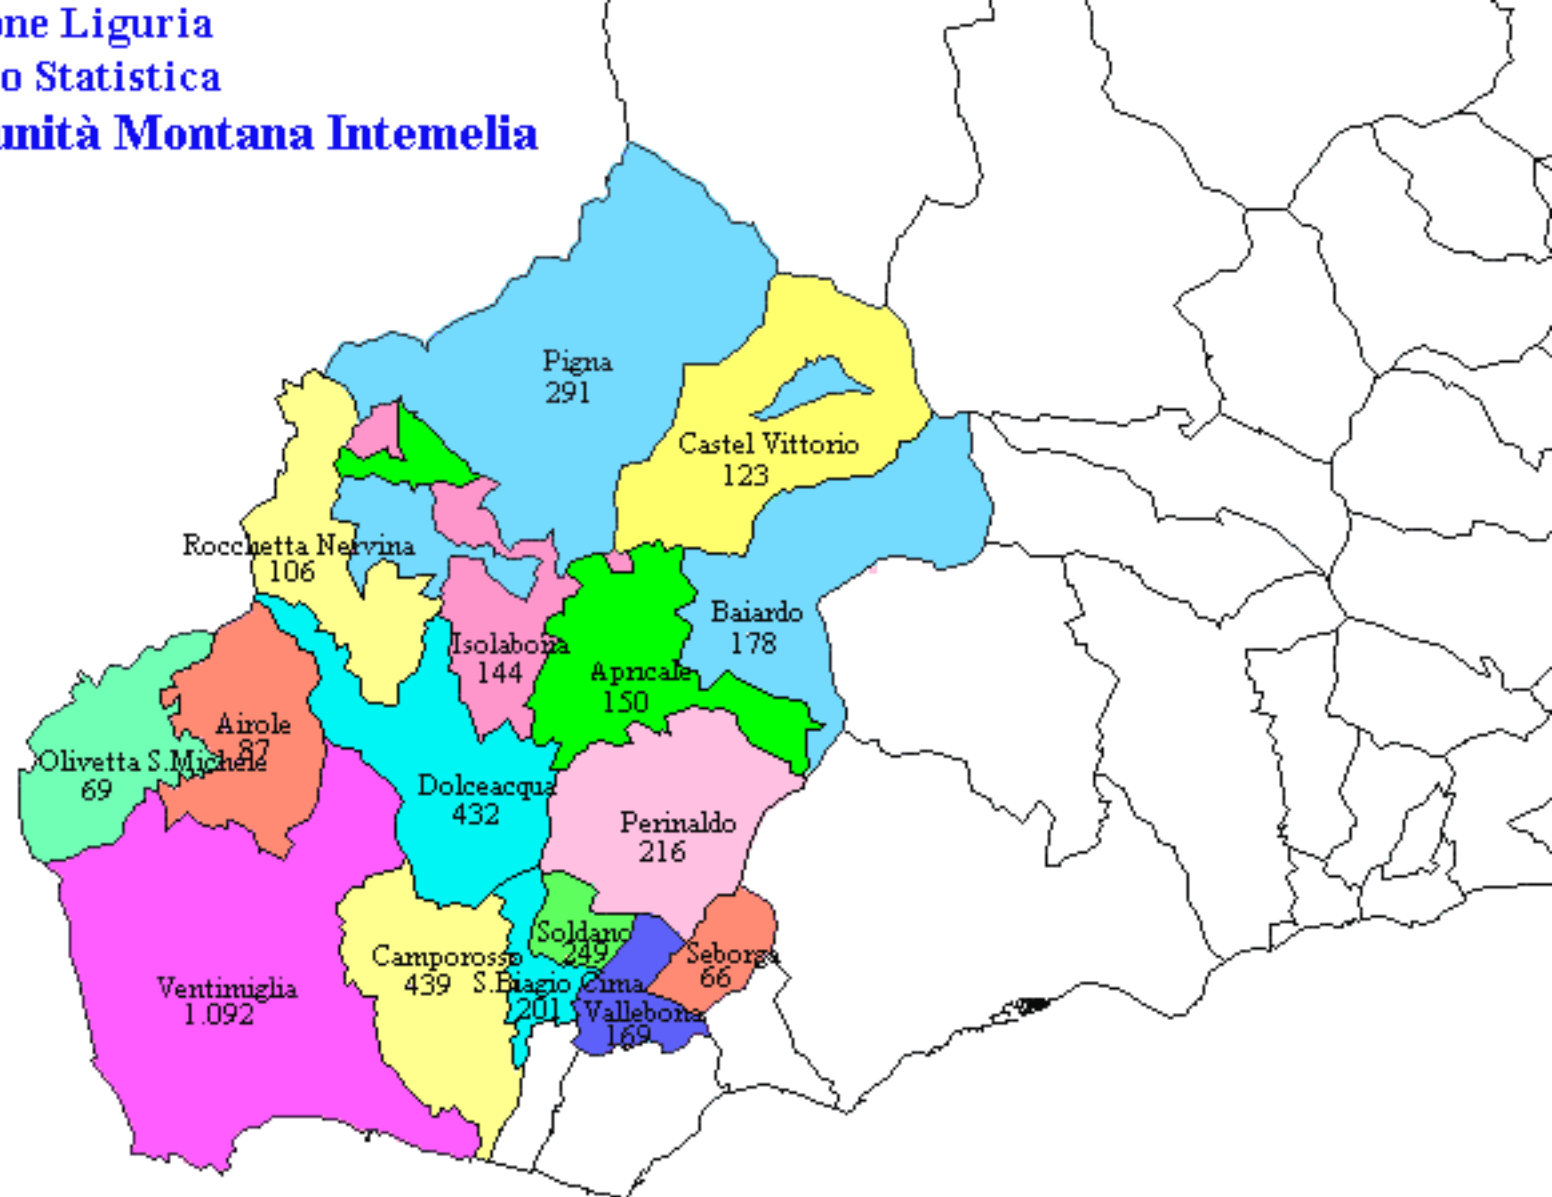

- **Numero di aziende agricole in Liguria**
- **Numero di aziende agricole in Provincia di Imperia**
- Numero di aziende agricole nella Comunità Montana Intemelia (IM)
- Numero di aziende agricole nella Comunità montana Argentina (IM)
- Numero di aziende agricole nella Comunità montana Valle Arroscia (IM)
- **Numero di aziende agricole in Provincia di Savona**
- Numero di aziende agricole nella Comunità Montana Ingauna (SV)
- Numero di aziende agricole nella Comunità Montana del Giovo (SV)
- Numero di aziende agricole nella Comunità Montana Pollupice (SV)
- Numero di aziende agricole nella Comunità Montana Alta Val Bormida (SV)
- **Numero di aziende agricole in Provincia di Genova**
- Numero di aziende agricole nella Comunità Montana Argentea (GE)
- Numero di aziende agricole nella Comunità Montana Alta Val Polcevera (GE)
- Numero di aziende agricole nella Comunità Montana Alta Val Trebbia (GE)
- Numero di aziende agricole nella Comunità Montana Valli Aveto Graveglia e Sturla (GE)
- Numero di aziende agricole nella Comunità Montana Valle Stura (GE)
- Numero di aziende agricole nella Comunità Montana Valle Scrivia (GE)
- Numero di aziende agricole nella Comunità Montana Fontanabuona (GE)
- Numero di aziende agricole nella Comunità Montana Val Petronio (GE)
- **Numero di aziende agricole in Provincia di La Spezia**
- Numero di aziende agricole nella Comunità Montana Alta Val di Vara (SP)
- Numero di aziende agricole nella Comunità Montana Media e Bassa Val di Vara (SP)
- Numero di aziende agricole nella Comunità Montana Riviera Spezzina (SP)

**Regione Liguria** Numero aziende agricole per provincia rilevate al Censimento dell'Agricoltura 1990  
**Ufficio Statistica**

Regione Liguria  
Ufficio Statistica  
**Comunità Montana Intemelja**

**Totale aziende agricole 4.012 fonte Censimento dell'Agricoltura 1990**