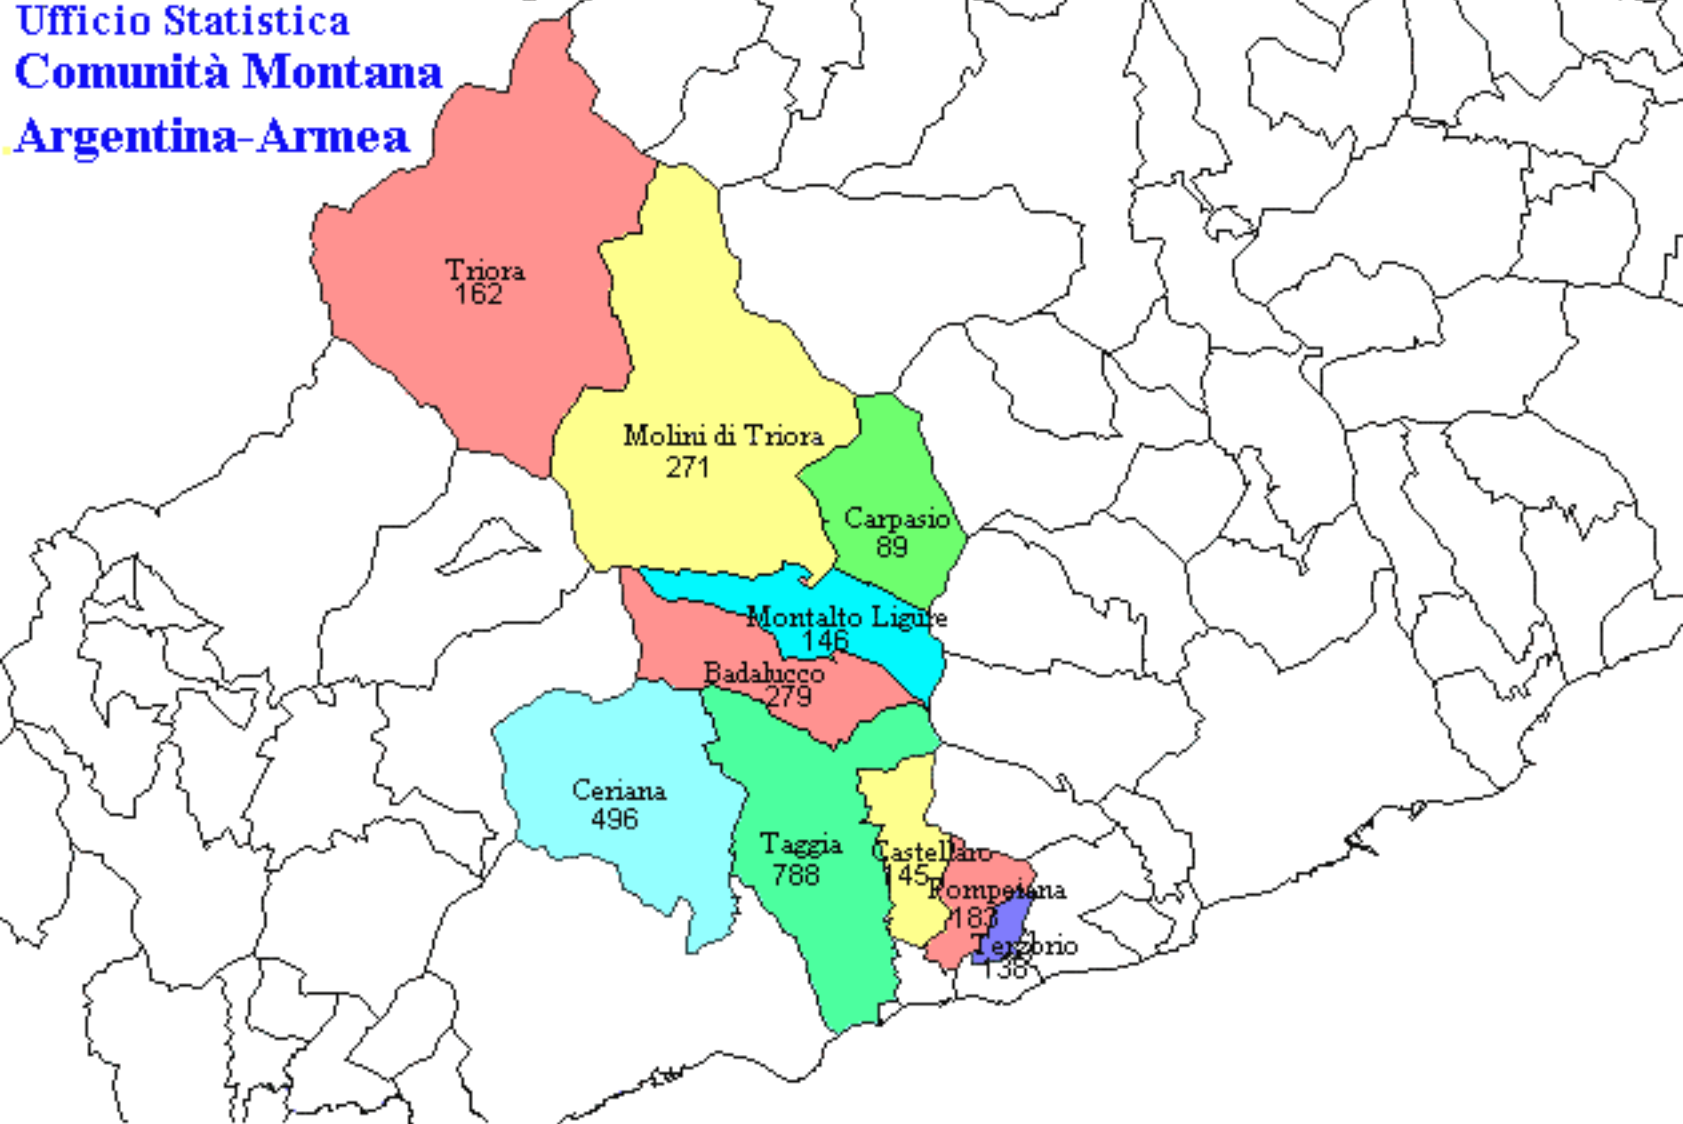

**Regione Liguria** Numero aziende agricole per provincia rilevate al Censimento dell'Agricoltura 1990  
**Ufficio Statistica**

Regione Liguria  
Ufficio Statistica  
**Comunità Montana Intemelja**

**Totale aziende agricole 4.012 fonte Censimento dell'Agricoltura 1990**

**Regione Liguria**  
**Ufficio Statistica**  
**Comunità Montana**  
**Argentina-Armea**

**Totale aziende agricole 2.627 fonte Censimento dell'Agricoltura 1990**

Regione Liguria  
Ufficio Statistica  
**Comunità Montana Valle Arroscia**

**Totale aziende agricole 2.193 Censimento dell'Agricoltura 1990**

I comuni evidenziati in grigio non fanno parte di Comunità Montane

Regione Liguria  
Ufficio Statistica  
Comunità Montana Ingauna

Totale aziende agricole 4.587 fonte Censimento dell'Agricoltura 1990

**Regione Liguria**  
**Ufficio Statistica**  
**Comunità Montana Fontanabuona**

**Totale aziende agricole 3.561 fonte Censimento Agricoltura 1990**

**Totale aziende agricole 2.069 fonte Censimento dell'Agricoltura 1990**