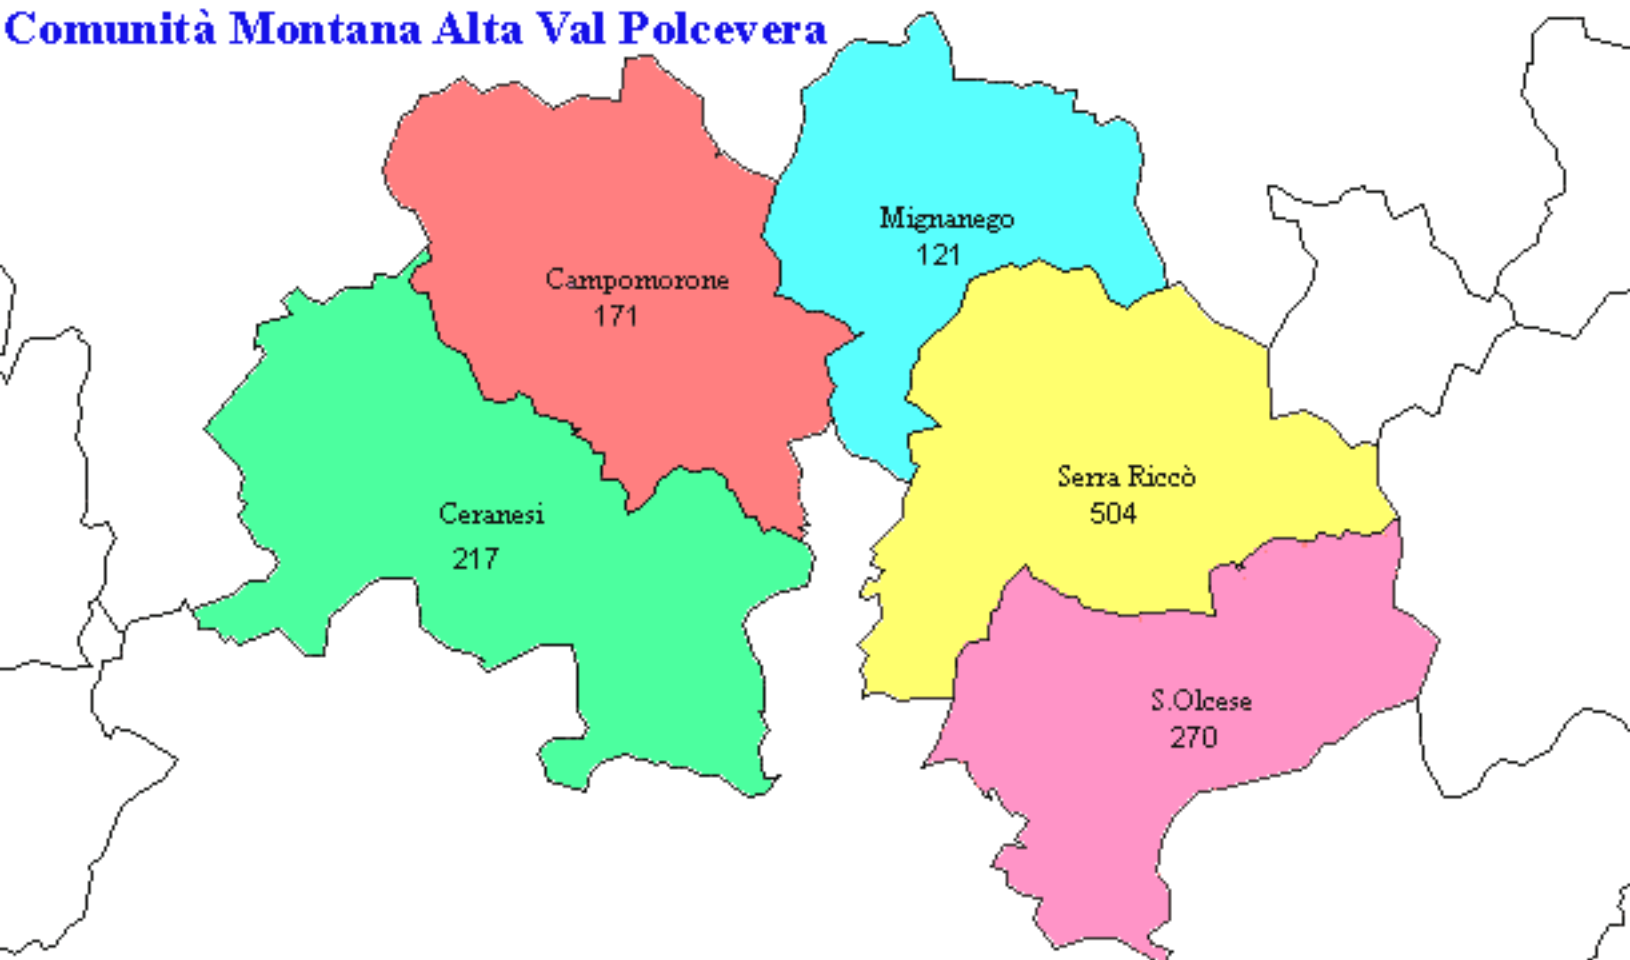

**Totale aziende agricole 3.547 fonte Censimento dell'Agricoltura 1990**

**Regione Liguria**  
**Ufficio Statistica**  
**Comunità Montana Alta Val Bormida**

**Totale aziende agricole 4.819 fonte Censimento dell'Agricoltura 1990**

I comuni evidenziati in grigio non fanno parte di Comunità Montane

Regione Liguria  
Ufficio Statistica  
**Comunità Montana Argentea**

**Totale aziende agricole 482 fonte Censimento dell'Agricoltura 1990**

Regione Liguria

Ufficio Statistica

Comunità Montana Alta Val Polcevera

Totale aziende agricole 1.283 fonte Censimento dell'Agricoltura 1990

Regione Liguria

Ufficio Statistica

Comunità Montana Alta Val Trebbia

Totale aziende agricole 526 fonte Censimento dell'Agricoltura 1990

Regione Liguria

Ufficio Statistica

Comunità Montana Valli Aveto Graveglia e Sturla

Totale aziende agricole 2.050 fonte Censimento dell'Agricoltura 1990