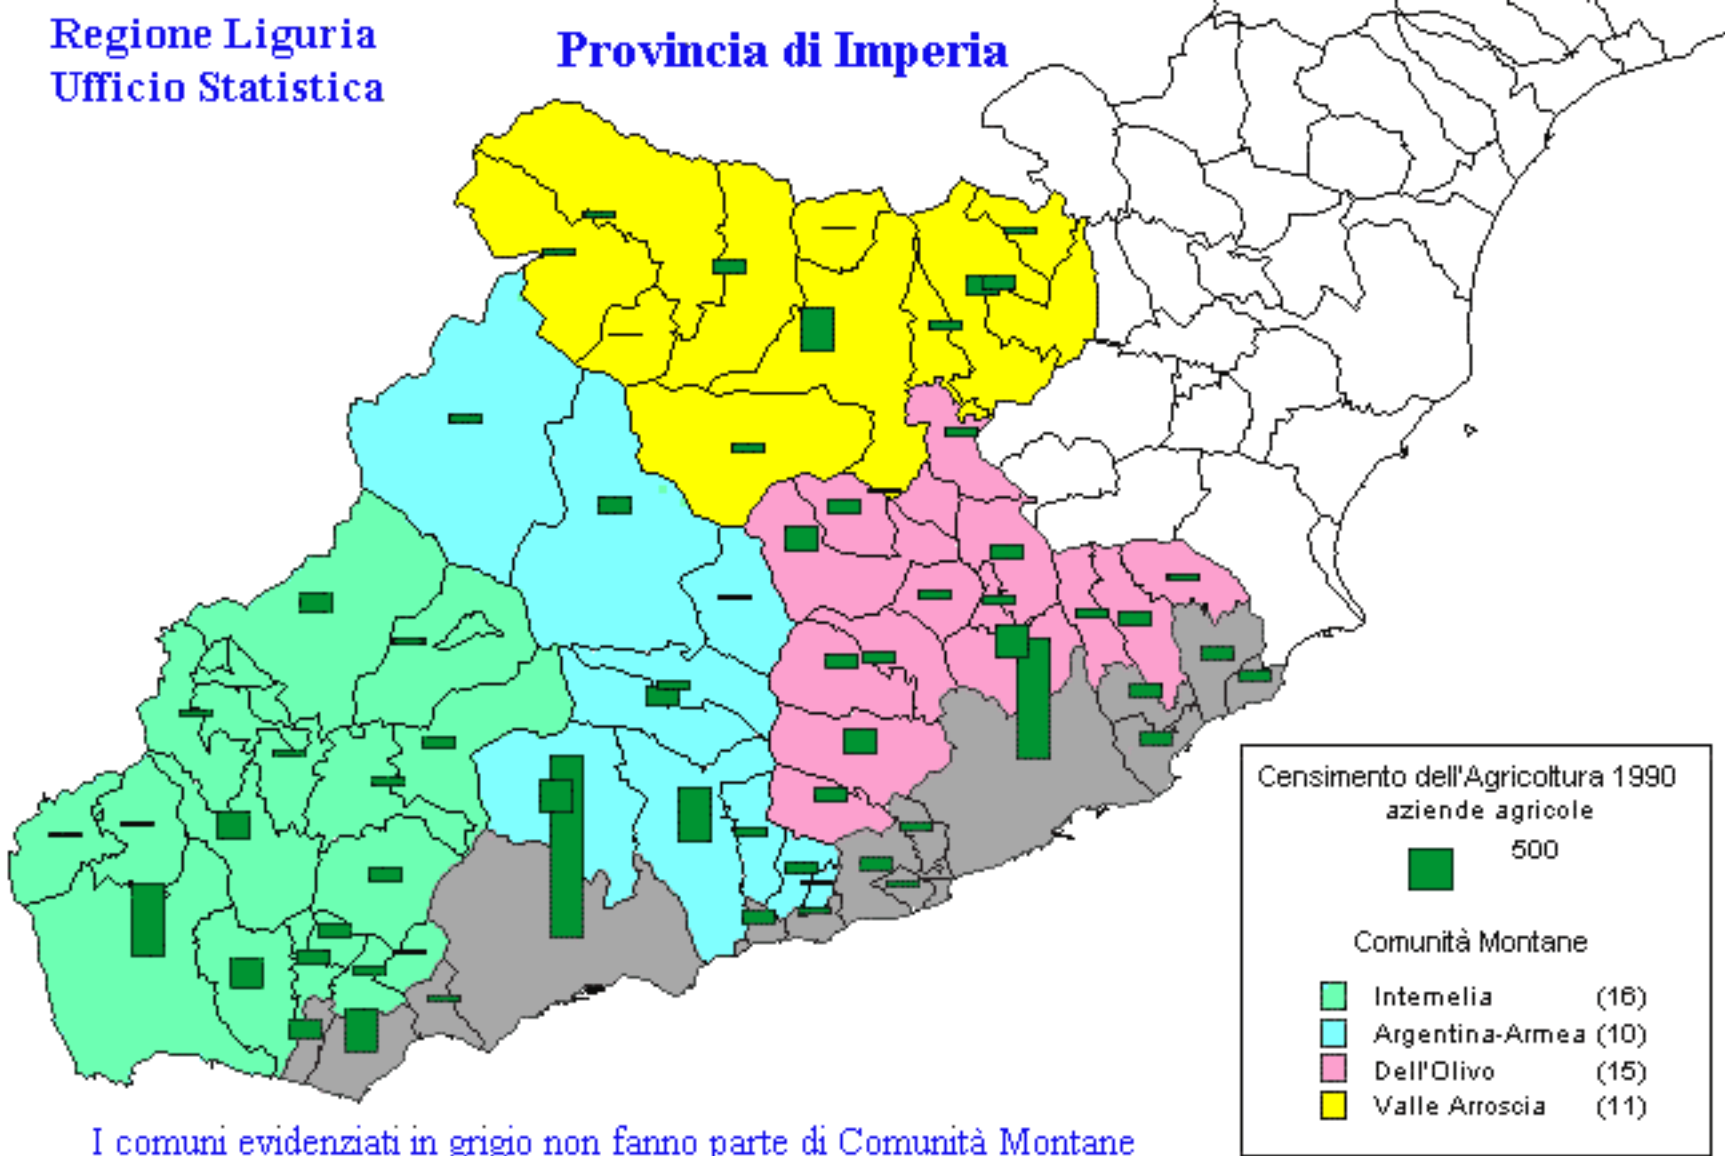

- **Numero di aziende agricole in Liguria**
- **Numero di aziende agricole in Provincia di Imperia**
- Numero di aziende agricole nella Comunità Montana Intemelia (IM)
- Numero di aziende agricole nella Comunità montana Argentina (IM)
- Numero di aziende agricole nella Comunità montana Valle Arroscia (IM)
- **Numero di aziende agricole in Provincia di Savona**
- Numero di aziende agricole nella Comunità Montana Ingauna (SV)
- Numero di aziende agricole nella Comunità Montana del Giovo (SV)
- Numero di aziende agricole nella Comunità Montana Pollupice (SV)
- Numero di aziende agricole nella Comunità Montana Alta Val Bormida (SV)
- **Numero di aziende agricole in Provincia di Genova**
- Numero di aziende agricole nella Comunità Montana Argentea (GE)
- Numero di aziende agricole nella Comunità Montana Alta Val Polcevera (GE)
- Numero di aziende agricole nella Comunità Montana Alta Val Trebbia (GE)
- Numero di aziende agricole nella Comunità Montana Valli Aveto Graveglia e Sturla (GE)
- Numero di aziende agricole nella Comunità Montana Valle Stura (GE)
- Numero di aziende agricole nella Comunità Montana Valle Scrivia (GE)
- Numero di aziende agricole nella Comunità Montana Fontanabuona (GE)
- Numero di aziende agricole nella Comunità Montana Val Petronio (GE)
- **Numero di aziende agricole in Provincia di La Spezia**
- Numero di aziende agricole nella Comunità Montana Alta Val di Vara (SP)
- Numero di aziende agricole nella Comunità Montana Media e Bassa Val di Vara (SP)
- Numero di aziende agricole nella Comunità Montana Riviera Spezzina (SP)

**Regione Liguria** Numero aziende agricole per provincia rilevate al Censimento dell'Agricoltura 1990  
**Ufficio Statistica**

Regione Liguria  
Ufficio Statistica  
**Comunità Montana Intemelja**

**Totale aziende agricole 4.012 fonte Censimento dell'Agricoltura 1990**