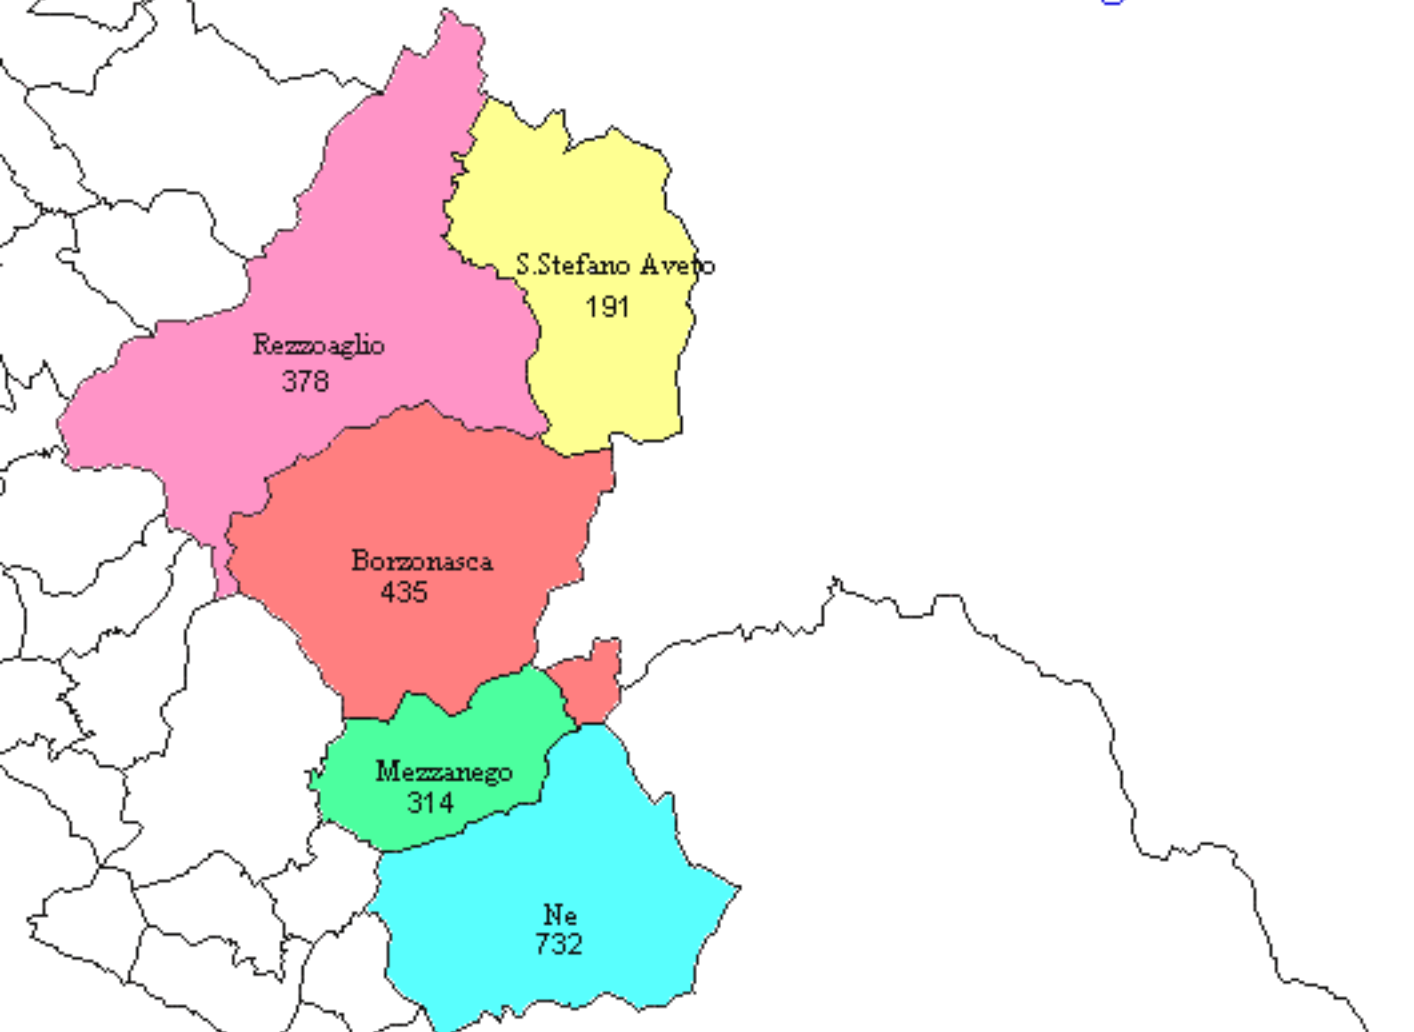

**Totale aziende agricole 3.547 fonte Censimento dell'Agricoltura 1990**

**Regione Liguria**  
**Ufficio Statistica**  
**Comunità Montana Alta Val Bormida**

**Totale aziende agricole 4.819 fonte Censimento dell'Agricoltura 1990**

I comuni evidenziati in grigio non fanno parte di Comunità Montane

Regione Liguria  
Ufficio Statistica  
**Comunità Montana Argentea**

**Totale aziende agricole 482 fonte Censimento dell'Agricoltura 1990**

Regione Liguria

Ufficio Statistica

Comunità Montana Alta Val Polcevera

Totale aziende agricole 1.283 fonte Censimento dell'Agricoltura 1990

Regione Liguria

Ufficio Statistica

Comunità Montana Alta Val Trebbia

Totale aziende agricole 526 fonte Censimento dell'Agricoltura 1990

Regione Liguria

Ufficio Statistica

Comunità Montana Valli Aveto Graveglia e Sturla

Totale aziende agricole 2.050 fonte Censimento dell'Agricoltura 1990