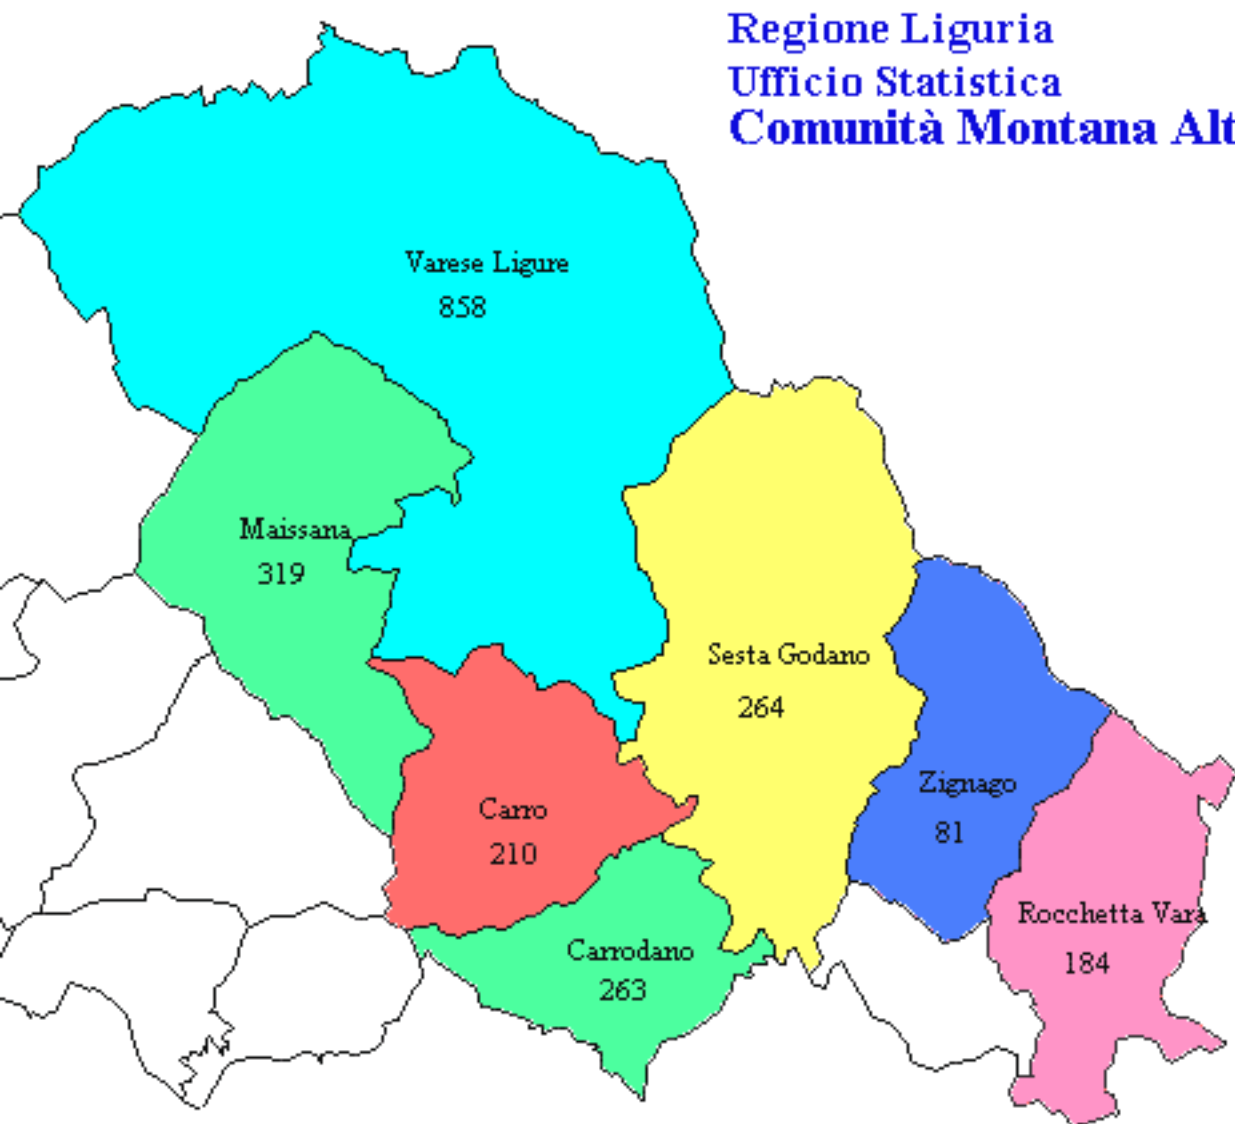

Regione Liguria
Ufficio Statistica
Comunità Montana Alta Val di Vara

Totale aziende agricole 2.179 fonte Censimento dell'Agricoltura 1990